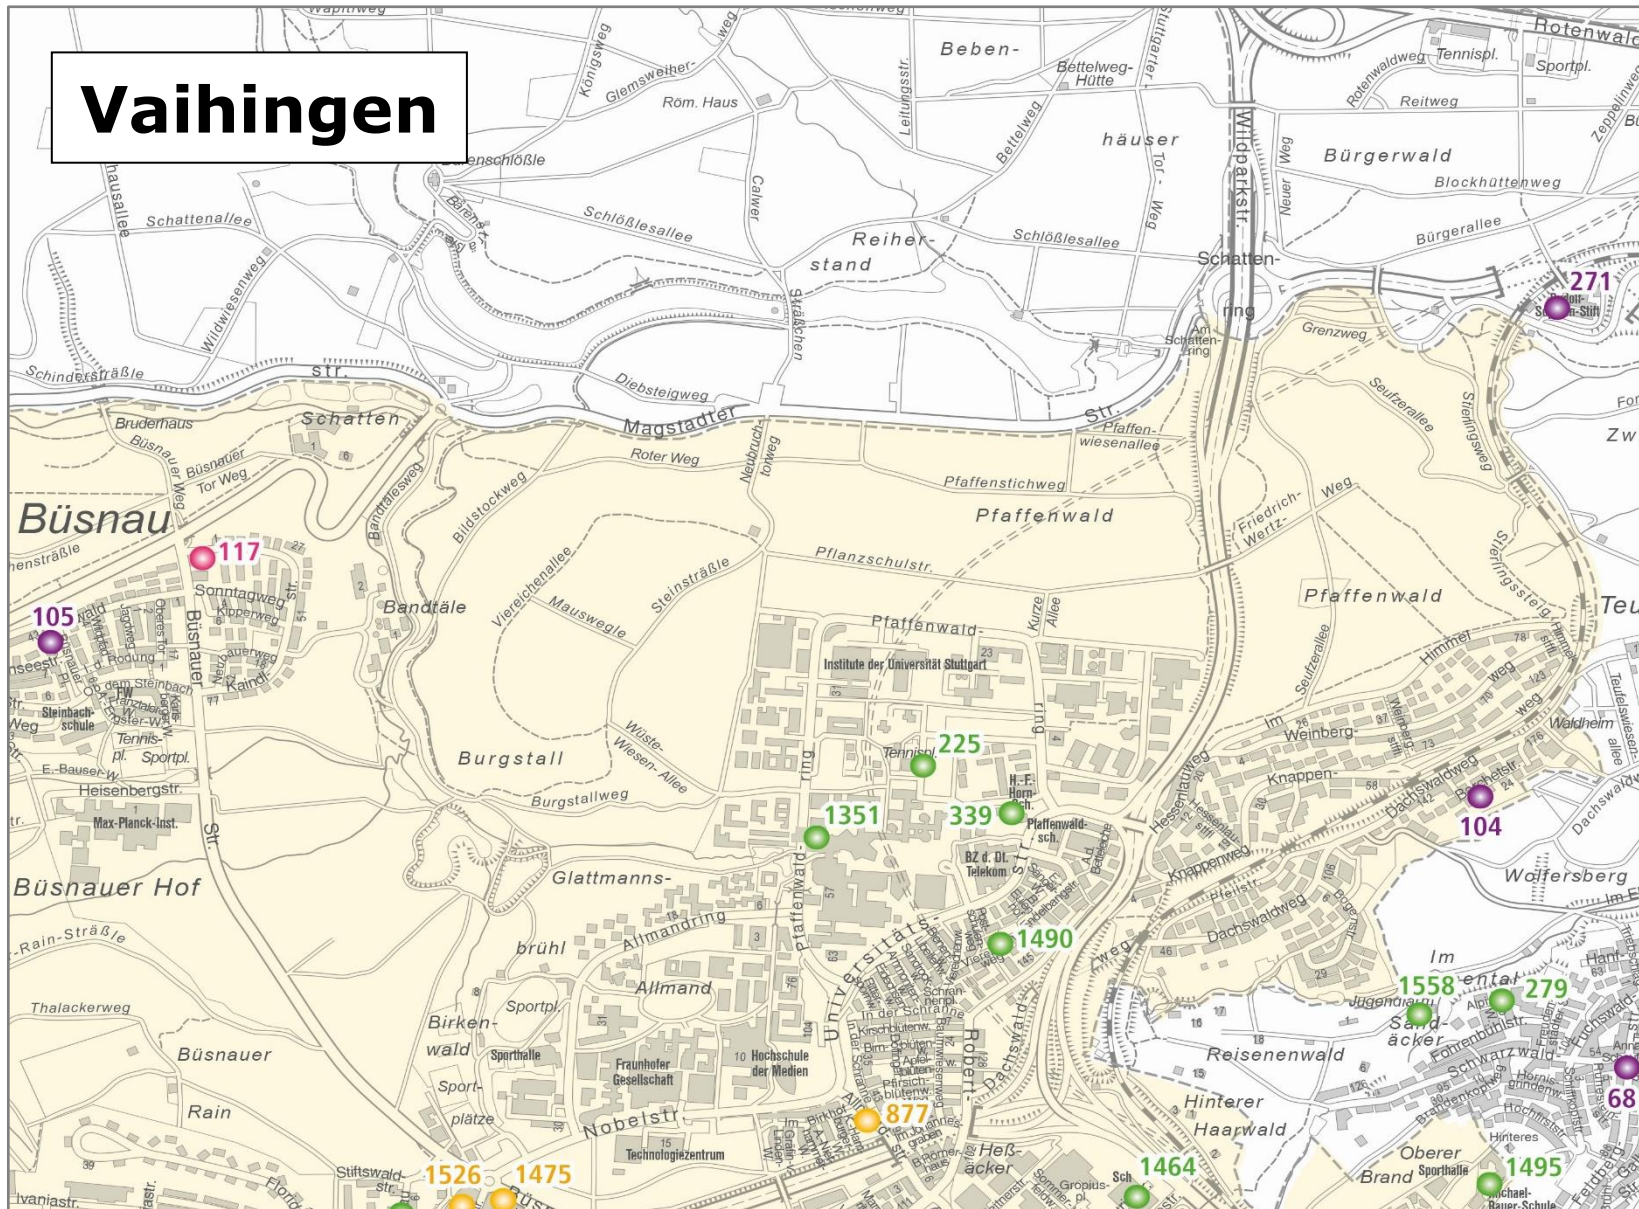

1468 Dt.-Französisch Vorschule Georges Cuvier

Eichenparkstraße 16, 70619 Stuttgart
Mail: info@maternelle-stuttgart.de

(0711) 242990

Anderer Träger

Öffnungszeiten der Einrichtung: Mo-Fr 07:50-17:00   **Schließtage: 30**

Bilinguale Betreuung, französische Vorschule für Kinder im Alter von 2 bis 3 Jahren und von 3 bis 6 Jahren.

Betreuungsangebot	Alter	Plätze	Mittagessen
Kleinkinderbetreuung	2-3	15	ja
Ganztagsbetreuung	3-6	100	ja

Vaihingen