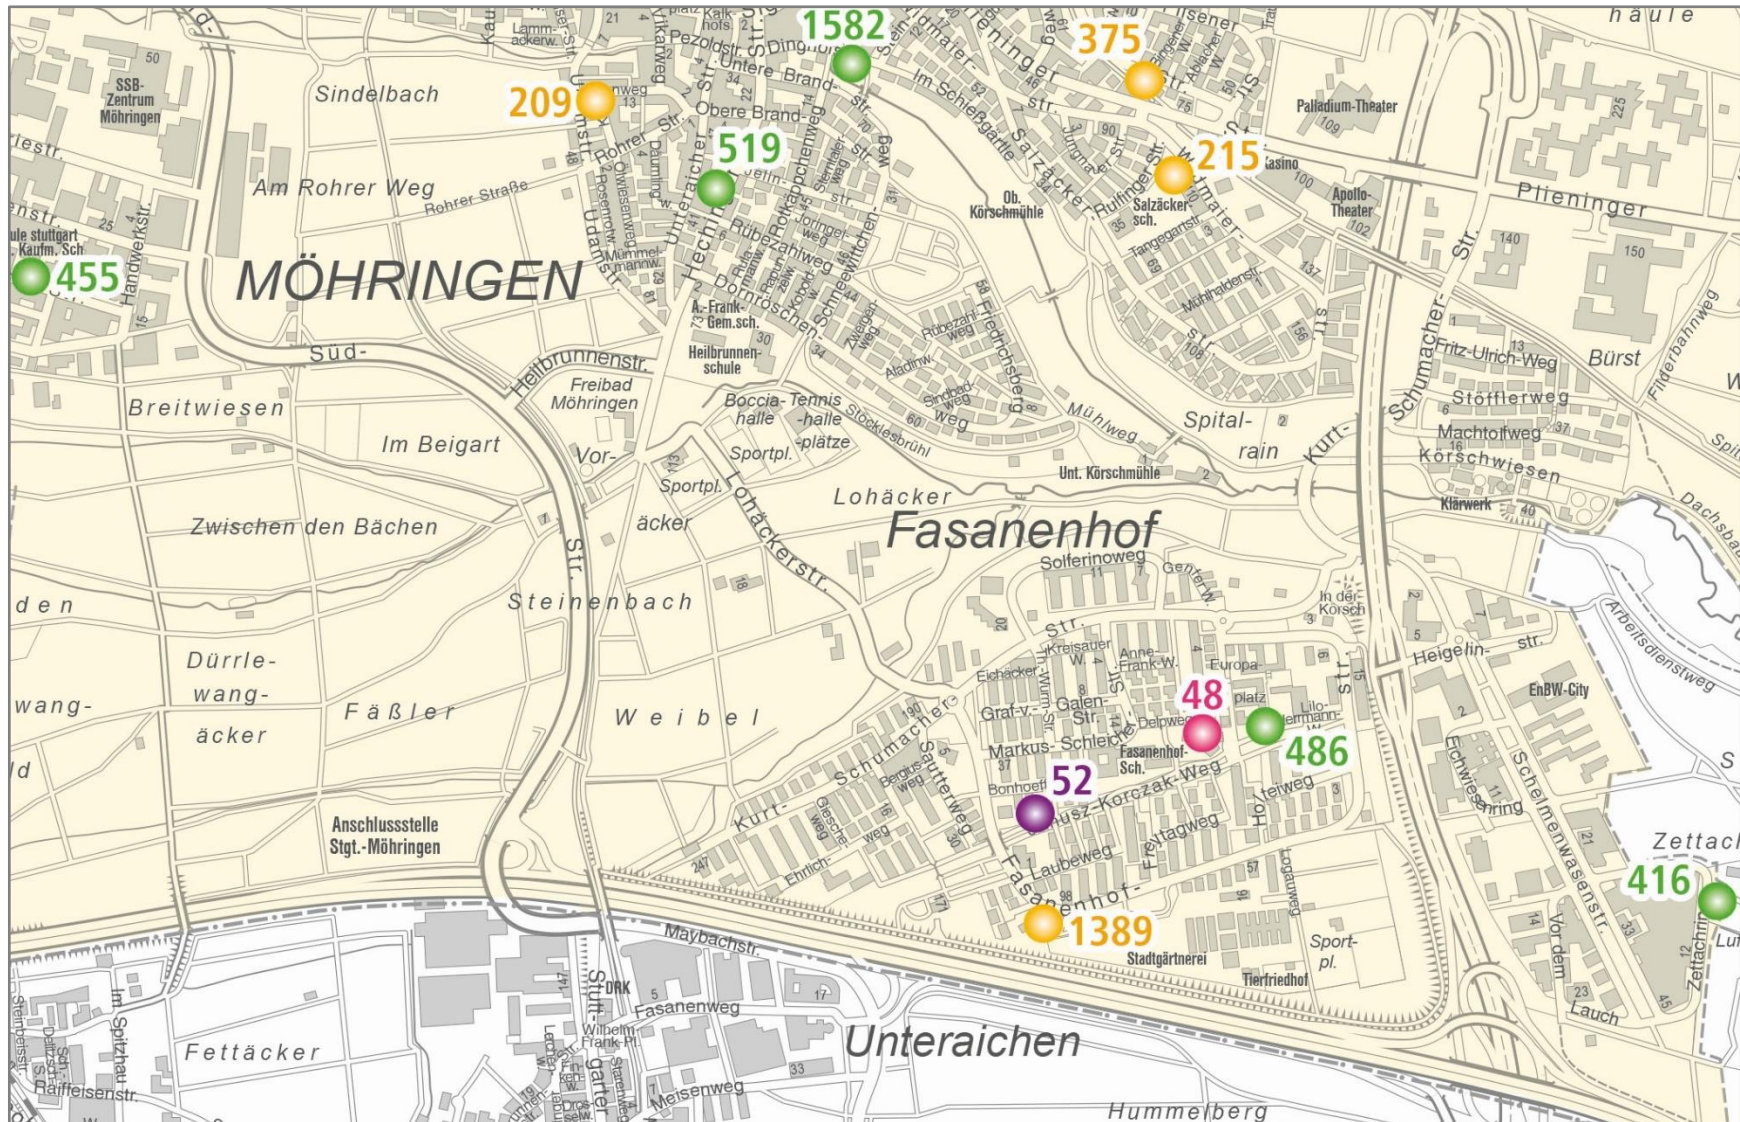

- Stadt Stuttgart
- Evang. Kirche
- Kath. Kirche
- Anderer Träger

Möhringen

100 Kinderhaus KICK

Märzenbaumstraße 35, 70567 Stuttgart
Mail: kick@evkirche-mf.de

(0711) 7222343

Träger: Evangelisch

Öffnungszeiten der Einrichtung: Mo-Fr 07:30-15:30   **Schließstage: 23**

Vermittlung und Leben der christlichen Kultur und Grundwerten im Alltag, Bildungs- und Lerngeschichten zur Durchführung des Orientierungsplanes, Arbeit überwiegend in Stammgruppen, großer Außenspielbereich, Projektarbeit orientiert an den Themen der Kinder, Natur- und Erkundungstage, Turntage, Schwerpunkt Sprachförderung: Teilnahme an SPATZ - Sprachförderprogramm für 3-6-Jährige/Teilnahme am Bundesprojekt "Sprach-Kitas", Möglichkeit zur Integration von Kindern mit Assistenzbedarf vorhanden.

Betreuungsangebot	Alter	Plätze	Mittagessen
Kleinkinderbetreuung	0-3	10	ja
Ganztagsbetreuung	3-6	40	ja

131 Evang. Kinderhaus Martinskirche

Vaihinger Straße 75, 70567 Stuttgart
Mail: kigamk@evkirche-mf.de

(0711) 327362810

Träger: Evangelisch

Öffnungszeiten der Einrichtung: Mo-Fr 07:30-15:30   **Schließstage: 23**

Ganzheitl. Erziehung zum Erwerb der Sozial-, Ich- und Sachkompetenz, teiloffene Gruppen. Religionspädagogische Planungseinheiten, Feste im Jahreslauf, Ausflüge. Projekte für Vorschulkinder, Bewegungsbaustelle.

Betreuungsangebot	Alter	Plätze	Mittagessen
Kleinkinderbetreuung	0-3	10	ja
Verl. Öffnungszeiten	3-6	25	nein
Ganztagsbetreuung	3-6	40	ja

156 Kath. Kinderhaus St. Hedwig

Probststraße 41, 70567 Stuttgart
Internet: www.st.hedwigundulrich.de
Mail: kinderhaus@sankthedwig.de

(0711) 7198667

Träger: Katholisch

Öffnungszeiten der Einrichtung: Mo-Fr 07:30-16:30   **Schließstage: 23**

Teiloffen mit gruppenübergreifender Arbeit und Funktionsräumen, Gruppen- und Projektarbeit, Turnen, Mittagessenangebot, religiöse Erziehung, wöchentlich Obst- und Gemüse tag, wöchentlicher Naturtag, Experimentieren (Haus der kleinen Forscher).

Betreuungsangebot	Alter	Plätze	Mittagessen
Verl. Öffnungszeiten	0-3	10	ja
Kleinkinderbetreuung	0-3	10	ja
Verl. Öffnungszeiten	3-6	25	ja
Ganztagsbetreuung	3-6	20	ja

190 Tageseinrichtung für Kinder

Hengstäcker, Gew. 1, 70567 Stuttgart
Internet: www.stuttgart.de/kita-wallgraben
Mail: te.amwallgraben2@stuttgart.de

(0711) 216-20350

Träger: Stadt Stuttgart

Öffnungszeiten der Einrichtung: Mo-Fr 08:00-14:00   **Schließstage: 23**

Ihrem Kind bieten wir einen Ort für frühe Bildung, Forschergeist, Sprache, Kultur. Ihr Kind lernt in der Vielfalt. Erziehungspartnerschaft erleben sie z. B. bei der Eingewöhnung und bei Entwicklungsgesprächen. Kooperation mit der Schule. Büchereibesuche, Ausflüge, Projekte.

Betreuungsangebot	Alter	Plätze	Mittagessen
Verl. Öffnungszeiten	3-6	22	nein