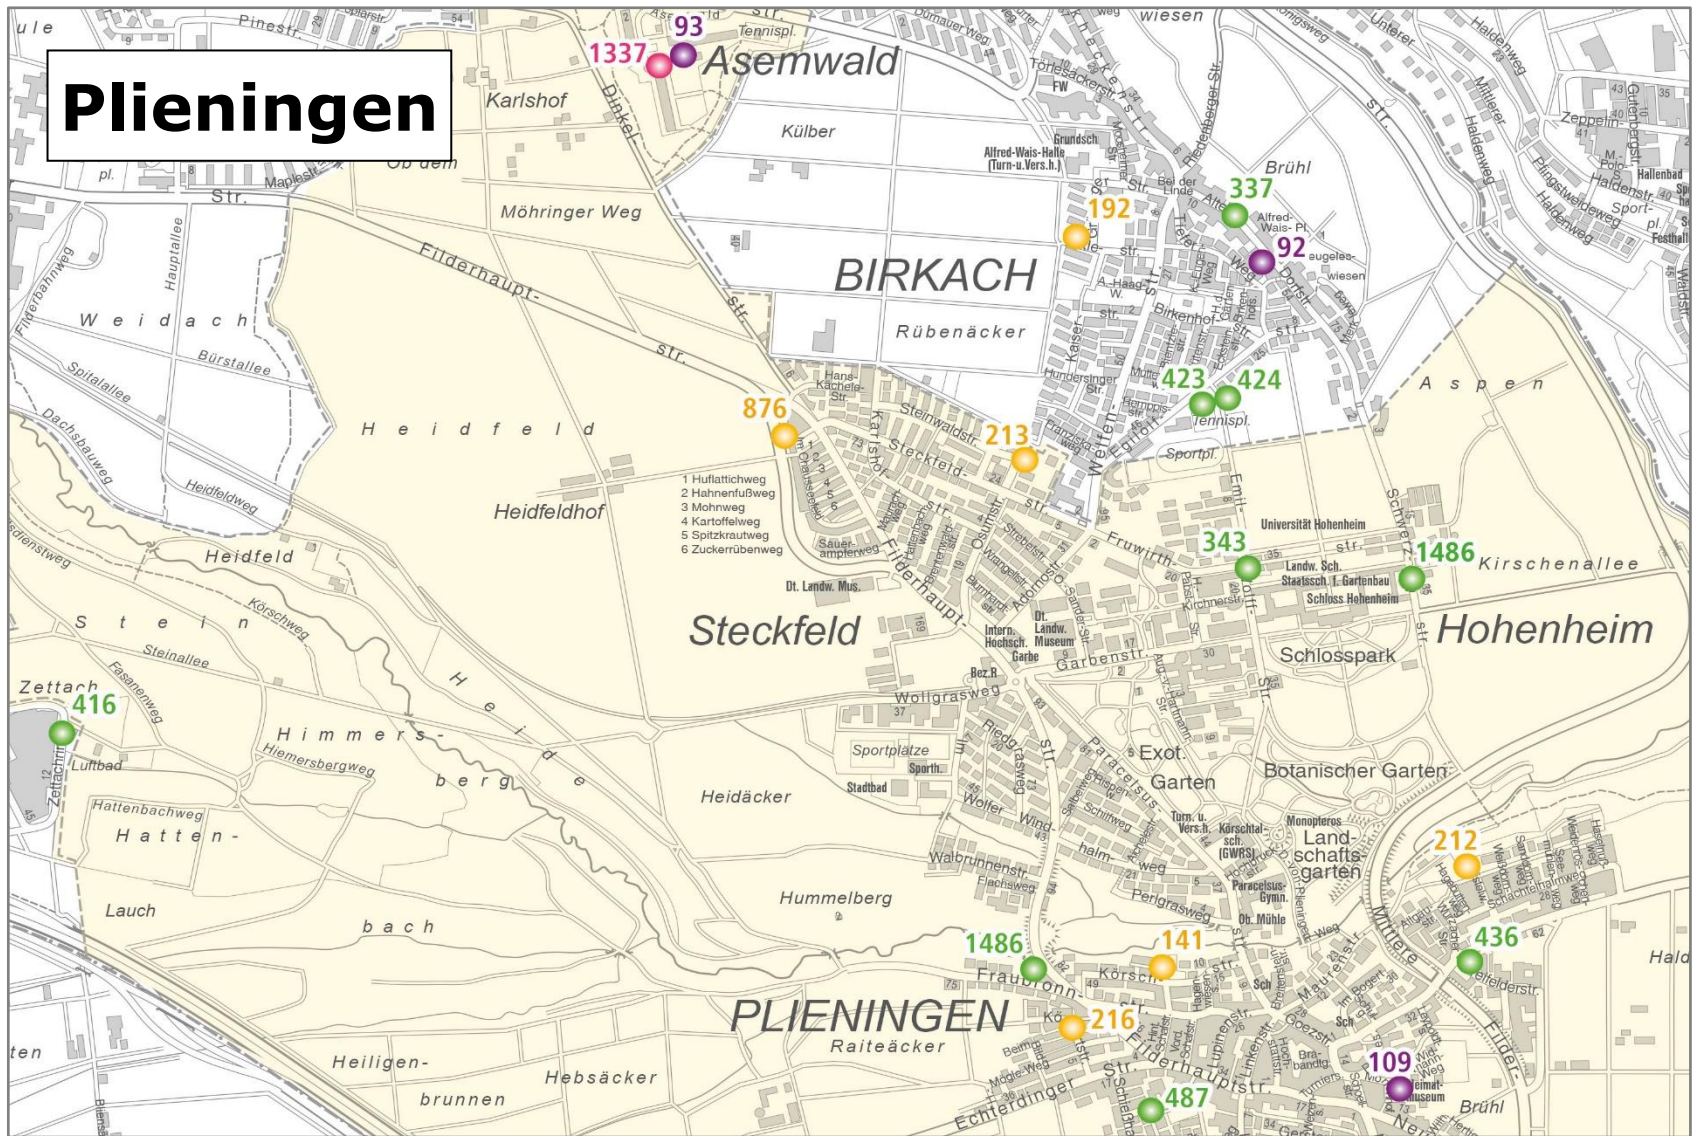

1134 Tageseinrichtung für Kinder

Laustraße 15, 70597 Stuttgart
Internet: www.stuttgart.de/kita-laustrasse
Mail: te.laustrasse15@stuttgart.de

(0711) 216-23610

Träger: Stadt Stuttgart

Öffnungszeiten der Einrichtung: Mo-Fr 08:00-16:00   **Schließtage: 23**

Ihrem Kind bieten wir einen Ort für frühe Bildung, Forschergeist, Sprache, Kultur. Ihr Kind lernt in der Vielfalt. Erziehungspartnerschaft erleben sie z. B. bei der Eingewöhnung und den Entwicklungsgesprächen. Kooperation der mit Schule. Begegnung von Kindern und Senioren.

Betreuungsangebot	Alter	Plätze	Mittagessen
Kleinkinderbetreuung	0-3	5	ja
Ganztagsbetreuung	3-6	30	ja

1439 Tageseinrichtung für Kinder

Kremmlerstraße 1C, 70597 Stuttgart
Internet: www.stuttgart.de/kita-kremmlerstrasse
Mail: te.kremmlerstrasse1c@stuttgart.de

(0711) 2208252

Träger: Stadt Stuttgart

Öffnungszeiten der Einrichtung: Mo-Fr 08:00-16:00   **Schließtage: 23**

Ihrem Kind bieten wir einen Ort für frühe Bildung, Forschergeist, Sprache, Kultur. Ihr Kind lernt in der Vielfalt. Erziehungspartnerschaft erleben sie z. B. bei der Eingewöhnung und den Entwicklungsgesprächen. Kooperation mit der Schule. Bewegung, Kreativbereich.

Betreuungsangebot	Alter	Plätze	Mittagessen
Kleinkinderbetreuung	0-3	10	ja
Ganztagsbetreuung	3-6	20	ja

Plieningen

- Stadt Stuttgart
- Evang. Kirche
- Kath. Kirche
- Anderer Träger