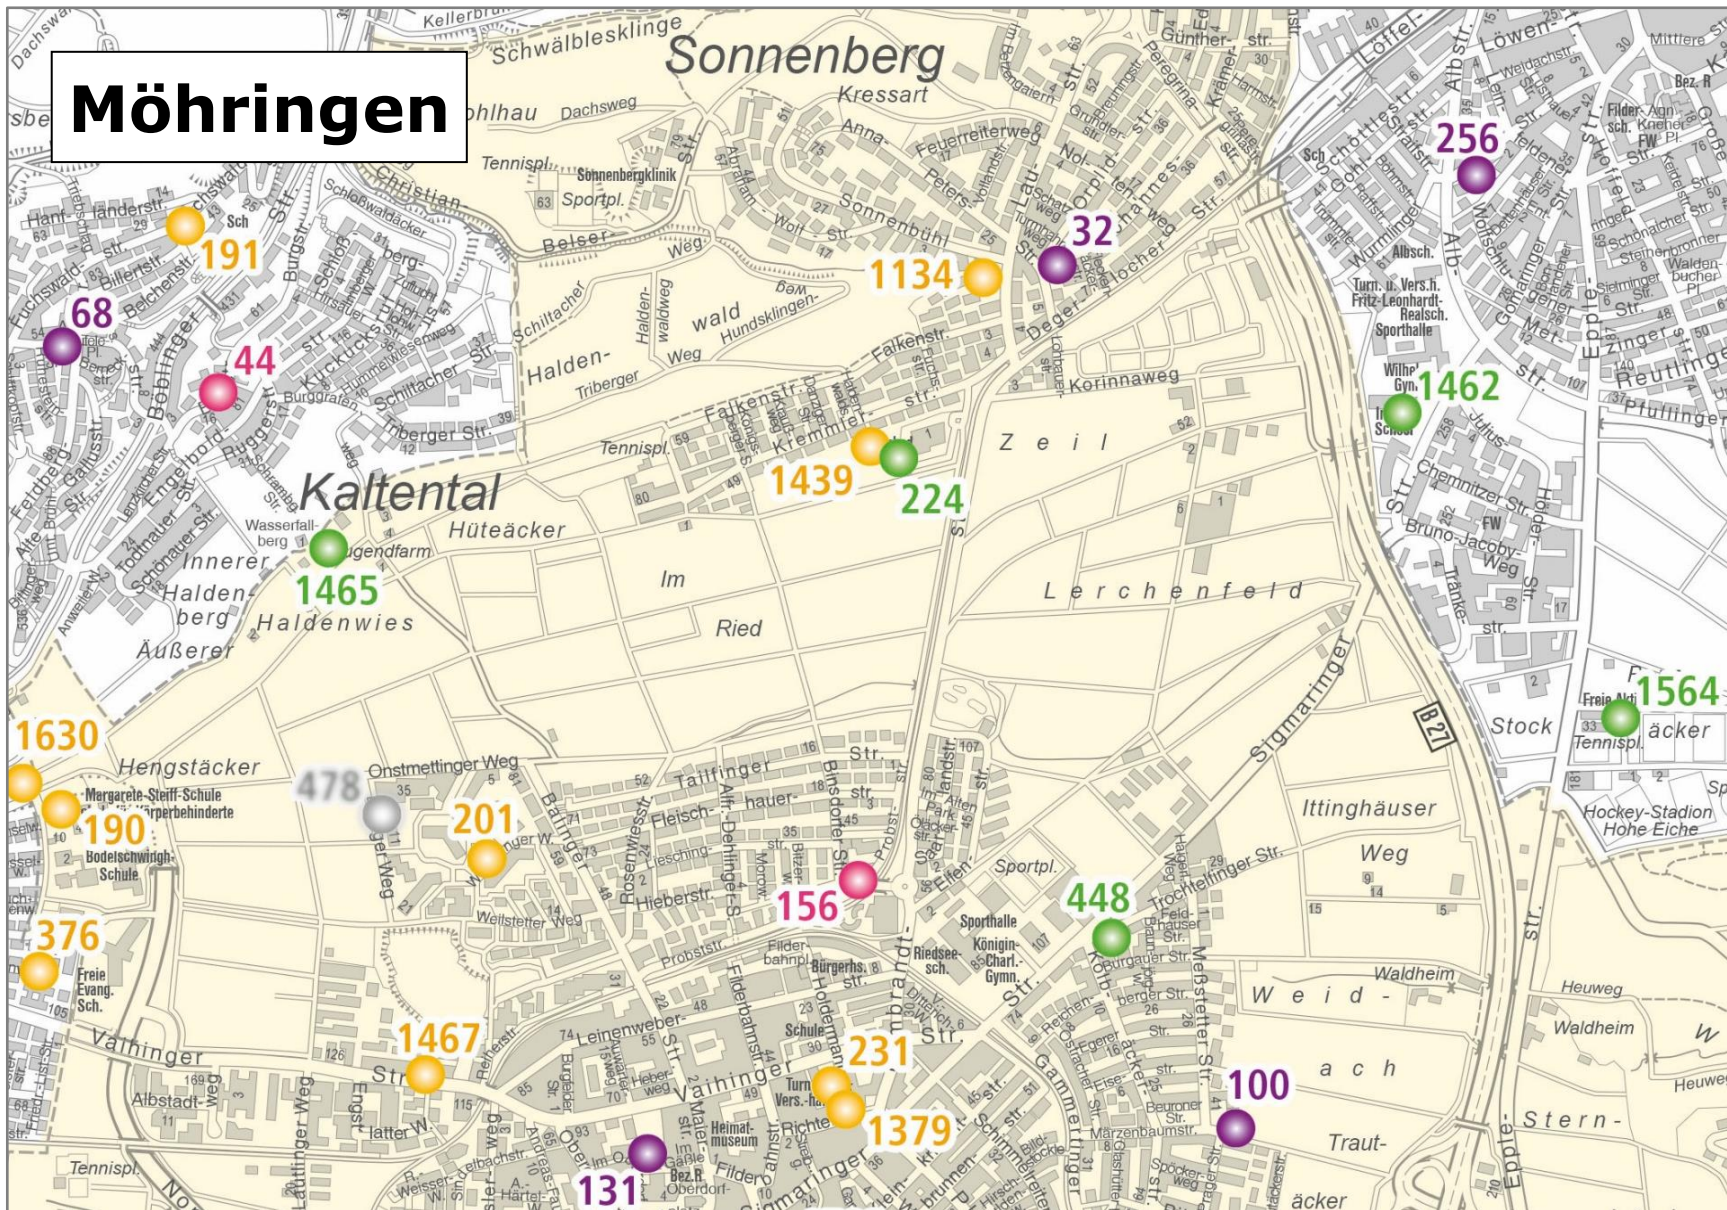

1513 Evangelischer Michaels-Kindergarten

Michaelstraße 25, 70597 Stuttgart
Mail: evangelischer-michaels-kiga@gmx.de

(0711) 760809

Träger: Evangelisch

Öffnungszeiten der Einrichtung: Mo-Fr 07:30-14:30   **Schließstage: 23**

Teiloffene Gruppen, Vorbereitung und Teilnahme an Gottesdiensten, schulvorbereitende Ecke, großer naturnaher Garten täglich 1 Stunde, altersspezifische Förderung. Waldtag wöchentlich, 2 Waldwochen im Jahr, warmes Mittagessen, 6- oder 7-Stunden Betreuung möglich, Ausflüge, Veranstaltungen, Hospitationswochen, Entwicklungsgespräche, Elterncafé, Kindergartenfeste und Aktivitäten mit Eltern, Projekt "Sprach-Kitas", "Sing Felix", Sprachförderung SPATZ.

Betreuungsangebot	Alter	Plätze	Mittagessen
Verl. Öffnungszeiten	3-6	44	nein

Hoffeld

98 Evangelischer Kindergarten Hoffeld

Hoffeldstraße 217, 70597 Stuttgart
Mail: kiga-hoffeld@t-online.de

(0711) 7286458

Träger: Evangelisch

Öffnungszeiten der Einrichtung: Mo-Fr 07:30-13:30   **Schließstage: 23**

Offene Gruppenarbeit, altersgetrennte Gruppen mit Förderangebot, Stuhlkreis, Geburtstage, Feste, Gottesdienst, Entwicklungsgespräch, Waldwoche, Abschiedsangebot für die Großen, Ausflüge, Öffentlichkeitsveranstaltung, gemeinsames Frühstück, Elternabend.

Betreuungsangebot	Alter	Plätze	Mittagessen
Verl. Öffnungszeiten	0-3	10	nein
Verl. Öffnungszeiten	3-6	25	nein

1564 Freier Aktiver Kindergarten

Bopseräcker, Gew. 30A, 70597 Stuttgart
Internet: www.fas-stuttgart.de
Mail: barbara.pfeifer@fas-stuttgart.de

(0711) 6738238

Anderer Träger

Öffnungszeiten der Einrichtung: Mo-Fr 07:45-15:45   **Schließstage: 23**

Reformpädagogischer Kindergarten mit naturpädagogischem Schwerpunkt. Gemeinsames Mittagessen.
Wir erwarten, dass sich die Eltern aktiv mit der Pädagogik von Maria Montessori / Rebeca Wild / Emmi Pikler / Marshall Rosenberg auseinandergesetzt haben, BEVOR sie sich um einen KiGa-Platz bei uns bewerben.
Durch die Freie Aktive Schule auf demselben Gelände ermöglichen wir den KiGa-Kindern einen reibungslosen Übergang zur Schule. Weitere Infos: www.fas-stuttgart.de

Betreuungsangebot	Alter	Plätze	Mittagessen
Verl. Öffnungszeiten	3-6	9	ja
Ganztagsbetreuung	3-6	11	ja

Möhringen