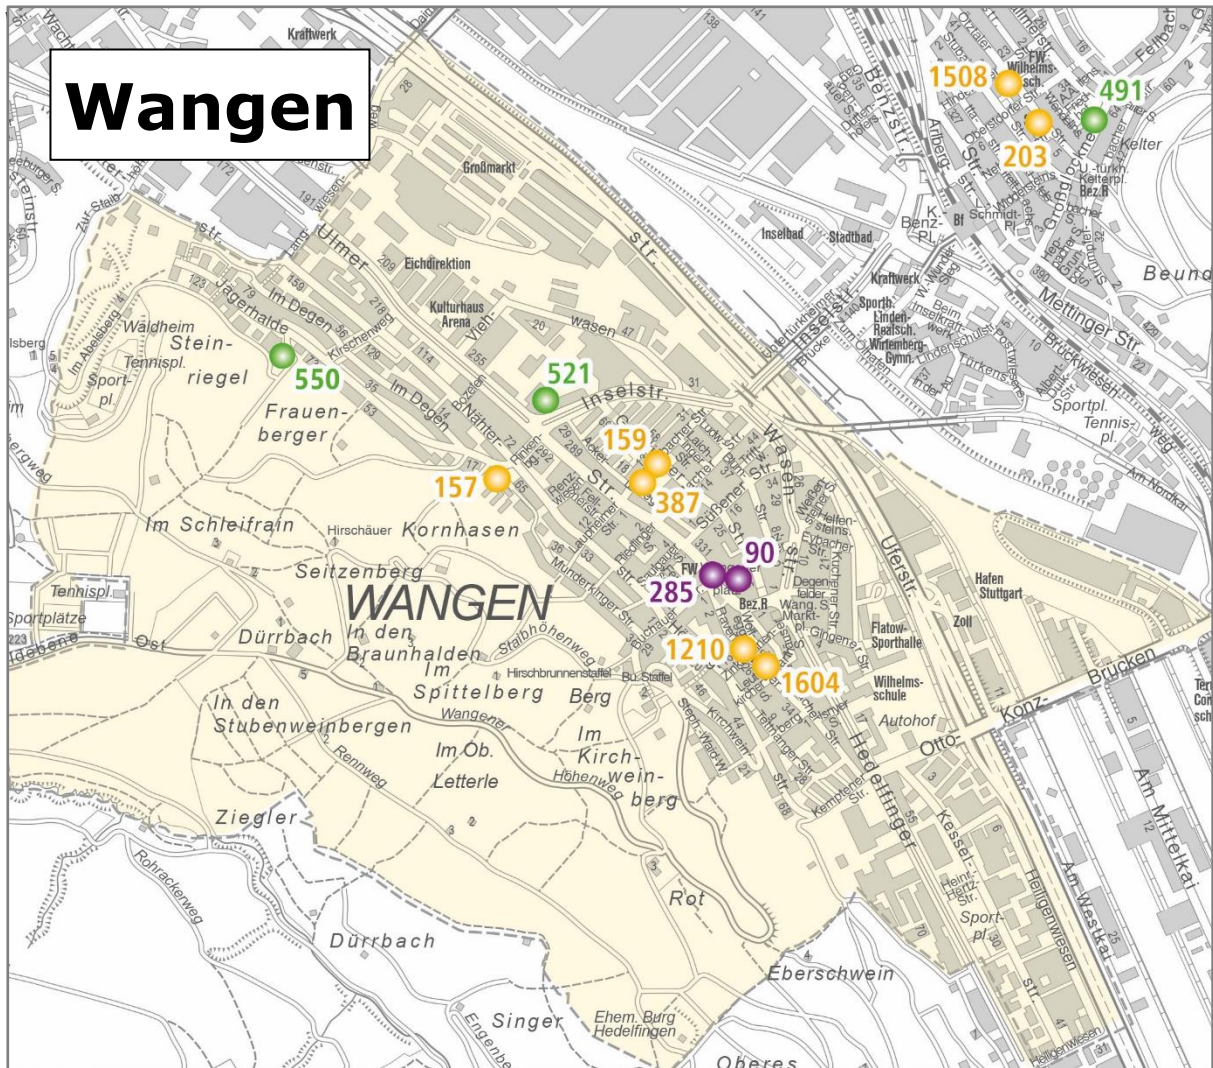

- Stadt Stuttgart
- Evang. Kirche
- Kath. Kirche
- Anderer Träger

Wangen

90 Christine-Hermann Kindergarten

Ulmer Straße 349A, 70327 Stuttgart
Mail: kindergarten@wangen-evangelisch.de

(0711) 423631

Träger: Evangelisch

Öffnungszeiten der Einrichtung: Mo-Fr 07:30-13:30   **Schließstage: 23**

Wir arbeiten nach dem Orientierungsplan Baden-Württemberg, mit Schwerpunkt "Bildungs- und Lerngeschichten" nach Margarete Carr. Gemeinsames Frühstück, Lernlandschaften, Kochtag, 14-tägig Kindergottesdienst für 5- und 6-jährige, Sprachförderung.

Betreuungsangebot	Alter	Plätze	Mittagessen
Verl. Öffnungszeiten	3-6	49	nein

157 Tageseinrichtung für Kinder

Jägerhalde 11, 70327 Stuttgart
Internet: www.stuttgart.de/kita-jaegerhalde
Mail: te.jaegerhalde11@stuttgart.de

(0711) 216-23580

Träger: Stadt Stuttgart

Öffnungszeiten der Einrichtung: Mo-Fr 07:00-17:00   **Schließstage: 23**

Ihrem Kind bieten wir einen Ort für frühe Bildung, Forschergeist, Sprache, Kultur. Ihr Kind lernt in der Vielfalt. Erziehungspartnerschaft erleben Sie z. B. bei der Eingewöhnung und Entwicklungsgesprächen. Kooperation mit der Schule, gesundes Frühstück, Waldtag.

Betreuungsangebot	Alter	Plätze	Mittagessen
Kleinkinderbetreuung	0-3	5	ja
Verl. Öffnungszeiten	3-6	9	ja
Ganztagsbetreuung	3-6	21	ja

159 Kinder- und Familienzentrum

Geislinger Straße 45, 70327 Stuttgart
Internet: www.stuttgart.de/kita-ebersbacherstrasse
Mail: kifaz.ebersbacherstrasse6@stuttgart.de

(0711) 216-91223

Träger: Stadt Stuttgart

Öffnungszeiten der Einrichtung: Mo-Fr 08:00-14:00   **Schließstage: 23**

Ihrem Kind bieten wir einen Ort für frühe Bildung, Forschergeist, Sprache, Kultur. Ihr Kind lernt in der Vielfalt. Erziehungspartnerschaft erleben Sie z. B. bei der Eingewöhnung und Entwicklungsgesprächen. Kooperation mit der Schule. Integration von Kindern mit Behinderung.

Betreuungsangebot	Alter	Plätze	Mittagessen
Verl. Öffnungszeiten	2-3	12	ja
Verl. Öffnungszeiten	3-6	45	ja

285 Christine-Hermann- Kinderhaus

Ulmer Straße 347/1, 70327 Stuttgart
Mail: kinderhaus@wangen-evangelisch.de

(0711) 422391

Träger: Evangelisch

Öffnungszeiten der Einrichtung: Mo-Fr 07:30-16:30   **Schließstage: 23**

Beobachtung nach Bildungs- und Lerngeschichten, Portfolios, Turnen, Kinderkochtage, Vorschulkooperation, Ballbad, Waldtag, religiöse Erziehung.

Betreuungsangebot	Alter	Plätze	Mittagessen
Kleinkinderbetreuung	0-3	20	ja
Ganztagsbetreuung	3-6	20	ja