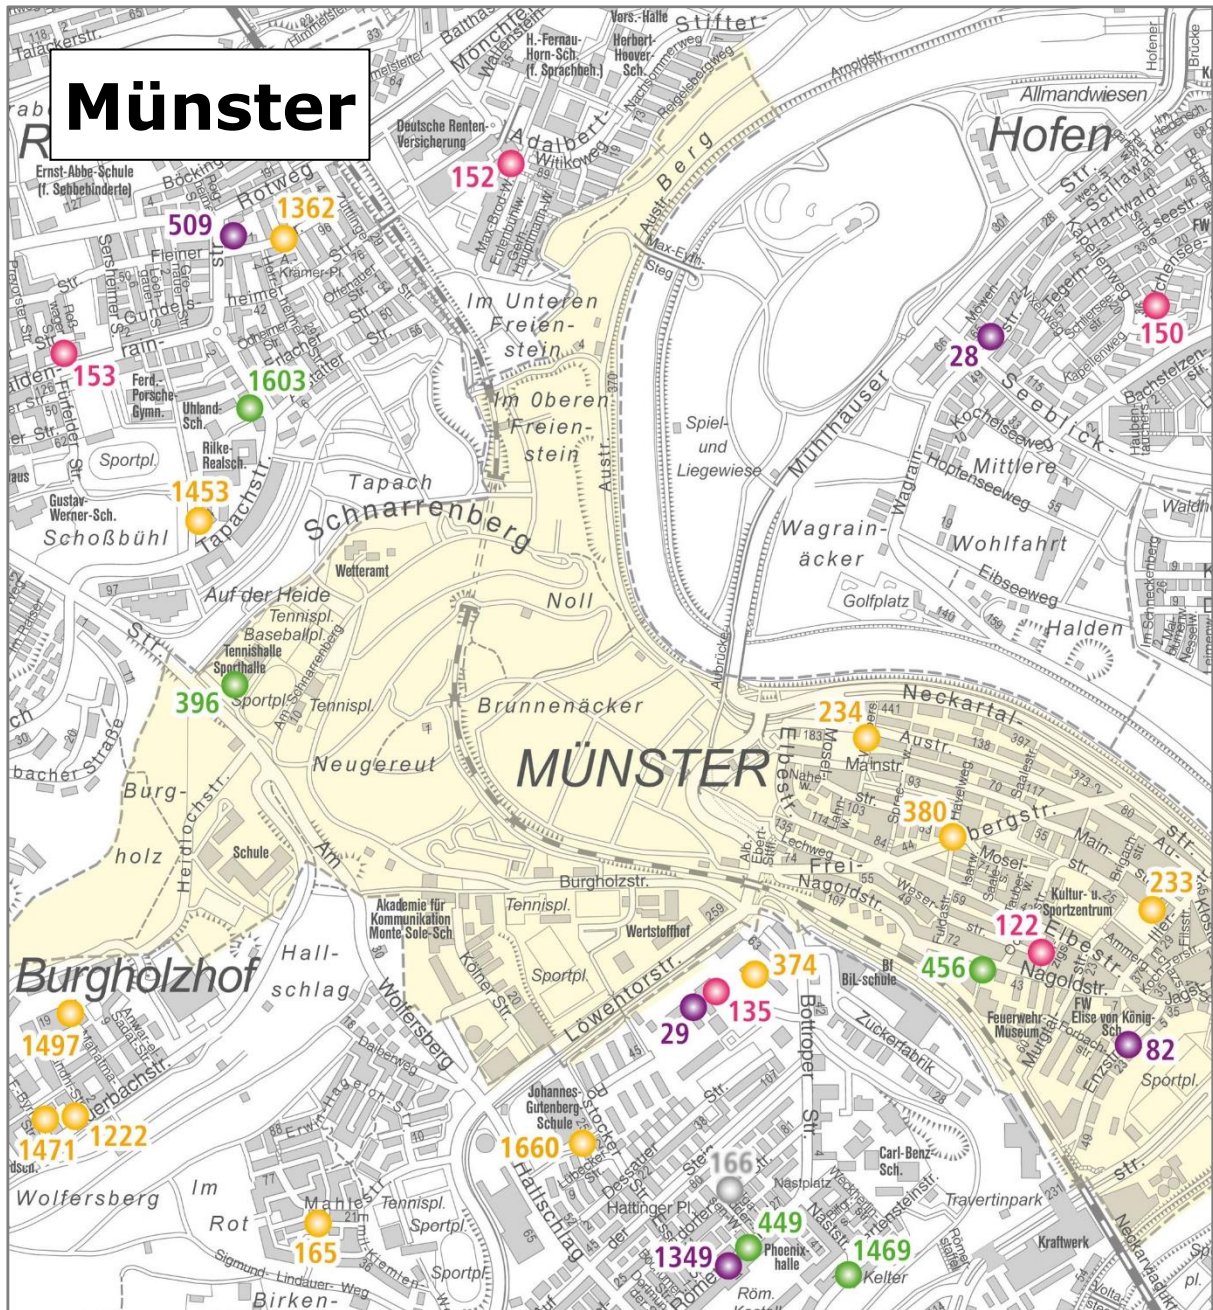

- Stadt Stuttgart
- Evang. Kirche
- Kath. Kirche
- Anderer Träger

Münster

82 Evangelischer Enz-Kindergarten

Enzstraße 18, 70376 Stuttgart
Mail: enzkindergarten@arcor.de

(0711) 591319

Träger: Evangelisch

Öffnungszeiten der Einrichtung: Mo-Fr 07:30-13:30   **Schließstage: 23**

Religiöse Früherziehung, Mitgestalten vom Gemeindeleben, Sprachförderung, Turnen, Rhythmik, Exkursionen, Naturtag, Projekte. Integration von Kindern mit und ohne Behinderung.

Betreuungsangebot	Alter	Plätze	Mittagessen
Verl. Öffnungszeiten	3-6	25	nein

122 Katholischer Kindergarten St. Ottilia

Weserstraße 4, 70376 Stuttgart
Internet: www.kath-kita.de
Mail: st.ottilia@kath-kita.de

(0711) 9597932

Träger: Katholisch

Öffnungszeiten der Einrichtung: Mo-Fr 07:30-14:00   **Schließstage: 23**

Lernwerkstatt Kita seit Januar 2010, Projekte, Bewegung im Freien, Spaziergänge in der näheren Umgebung, Spielplatzbesuche, Museumsbesuche, Theaterbesuche, freies Vesper, Hygieneerziehung wie Zähneputzen, Morgenkreis, Angebote für Vorschüler, religiöse Angebote, Gottesdienste feiern, aktive Stadtteil-Beteiligung.

Betreuungsangebot	Alter	Plätze	Mittagessen
Verl. Öffnungszeiten	0-3	6	nein
Verl. Öffnungszeiten	2-3	1	nein
Verl. Öffnungszeiten	3-6	21	nein

233 Tageseinrichtung für Kinder

Moselstraße 20, 70376 Stuttgart
Internet: www.stuttgart.de/kita-moselstrasse
Mail: te.moselstrasse20@stuttgart.de

(0711) 216-23410

Träger: Stadt Stuttgart

Öffnungszeiten der Einrichtung: Mo-Fr 06:30-16:00   **Schließstage: 23**

Ihrem Kind bieten wir einen Ort für frühe Bildung, Forschergeist, Sprache, Kultur. Ihr Kind lernt in der Vielfalt. Erziehungspartnerschaft erleben Sie z. B. bei der Eingewöhnung und Entwicklungsgesprächen. Kooperation mit der Schule. Integration von Kindern mit Behinderung.

Betreuungsangebot	Alter	Plätze	Mittagessen
Kleinkinderbetreuung	0-3	10	ja
Verl. Öffnungszeiten	3-6	18	nein
Ganztagsbetreuung	3-6	22	ja

234 Tageseinrichtung für Kinder

Austraße 165, 70376 Stuttgart
Internet: www.stuttgart.de/kita-austrasse
Mail: te.austrasse165@stuttgart.de

(0711) 216-23590

Träger: Stadt Stuttgart

Öffnungszeiten der Einrichtung: Mo-Fr 07:00-16:00   **Schließstage: 23**

Ihrem Kind bieten wir einen Ort für frühe Bildung, Forschergeist, Sprache, Kultur. Ihr Kind lernt in der Vielfalt. Erziehungspartnerschaft erleben Sie z. B. bei der Eingewöhnung und Entwicklungsgesprächen. Kooperation mit der Schule. Offene Gruppen, Funktionsräume.

Betreuungsangebot	Alter	Plätze	Mittagessen
Kleinkinderbetreuung	0-3	20	ja
Ganztagsbetreuung	3-6	40	ja