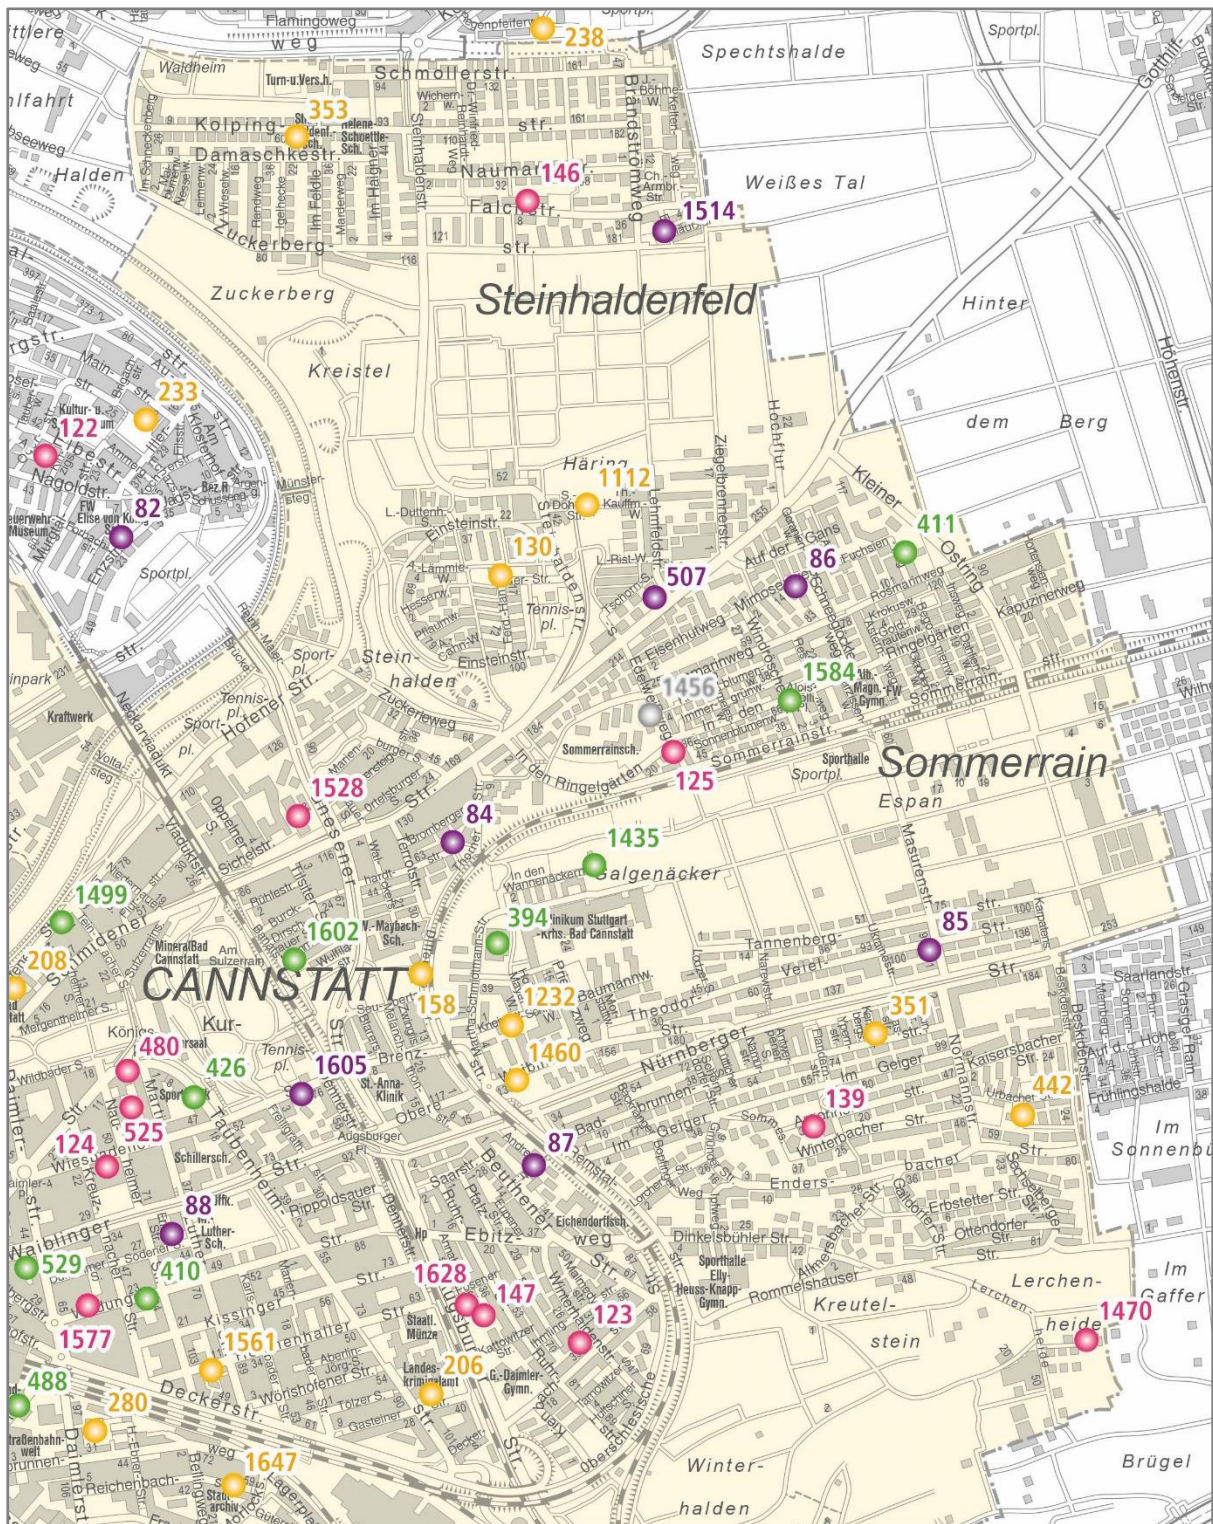

- Stadt Stuttgart
- Evang. Kirche
- Kath. Kirche
- Anderer Träger