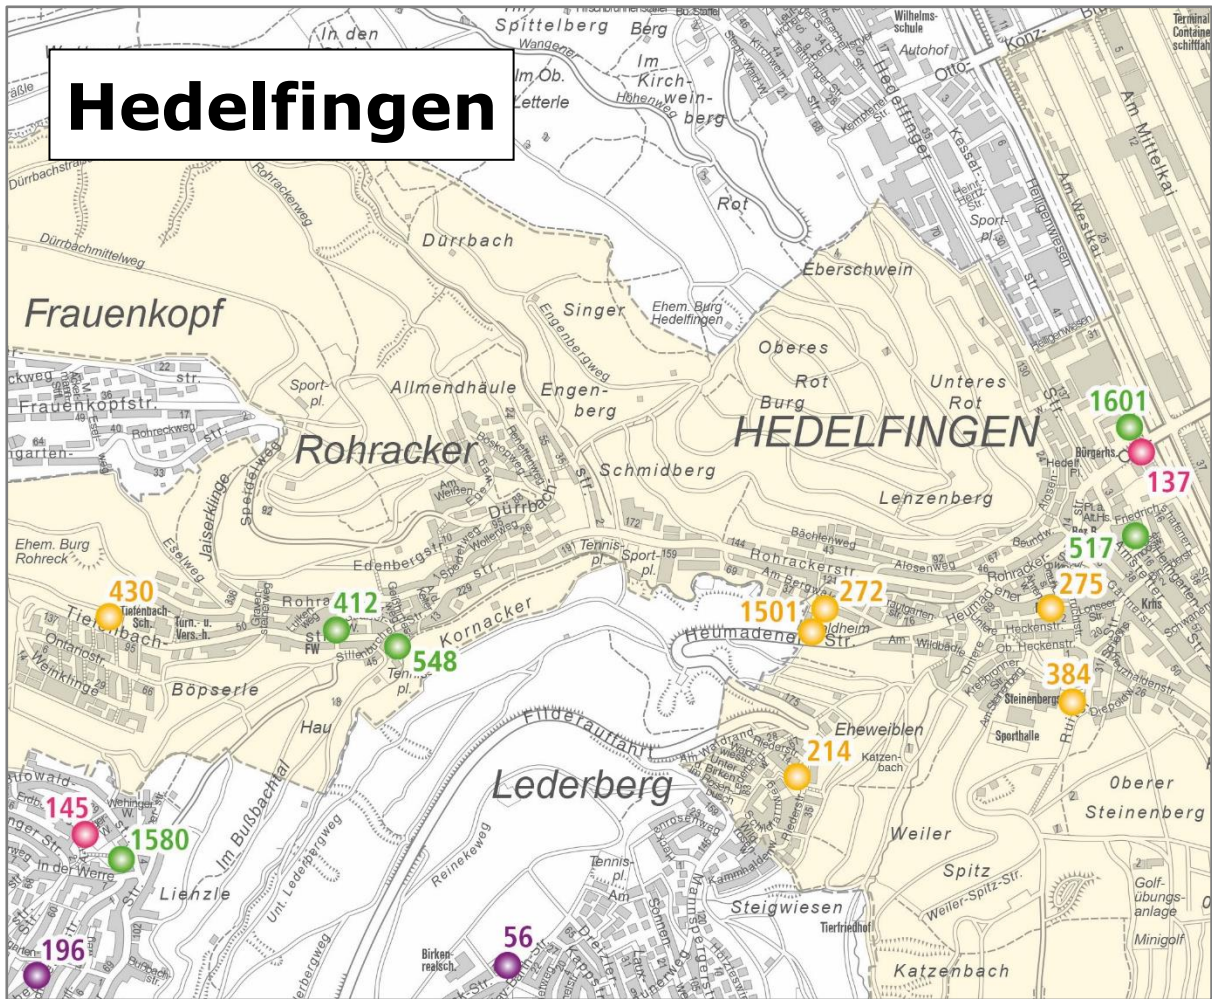

Hedelfingen

Stadt
Stuttgart

Evang.
Kirche

Kath.
Kirche

Anderer
Träger

Hedelfingen

137 Katholisches Kinder- und Familienzentrum St. Markus

(0711) 426998

Otto-Hirsch-Brücken 22, 70329 Stuttgart

Internet: www.kathkita.de

Mail: st.markus@kath-kita.de

Öffnungszeiten der Einrichtung: Mo-Fr 07:30-15:30   **Schließstage: 20**

Sprachförderung, Beschäftigung für die Vorschulkinder, 1 mal wöchentlich Turnen, Ausflüge, Lernwerkstatt Kita. 6 Stunden und 8 Stunden Betreuung.

Betreuungsangebot	Alter	Plätze	Mittagessen
Verl. Öffnungszeiten	3-6	18	nein
Ganztagsbetreuung	3-6	22	ja

Träger: Katholisch

272 Tageseinrichtung für Kinder

(0711) 216-20990

Am Bergwald 19, 70329 Stuttgart

Derzeit im Interimsquartier bis voraussichtlich : Heumadener Straße 110, 70329 Stuttgart

Internet: www.stuttgart.de/kita-bergwald

Mail: te.ambergwald19@stuttgart.de

Öffnungszeiten der Einrichtung: Mo-Fr 07:30-13:30   **Schließstage: 23**

Ihrem Kind bieten wir einen Ort für frühe Bildung, Forschergeist, Sprache, Kultur. Ihr Kind lernt in der Vielfalt. Erziehungspartnerschaft erleben Sie z. B. bei der Eingewöhnung und Entwicklungsgesprächen. Kooperation mit der Schule. Waldtage, Altenheimbesuche.

Betreuungsangebot	Alter	Plätze	Mittagessen
Verl. Öffnungszeiten	2-3	4	nein
Verl. Öffnungszeiten	3-6	37	nein

Träger: Stadt Stuttgart

275 Tageseinrichtung für Kinder

(0711) 216-23860

Fruchtstraße 4, 70329 Stuttgart

Internet: www.stuttgart.de/kita-fruchtstrasse

Mail: te.fruchtstrasse4@stuttgart.de

Öffnungszeiten der Einrichtung: Mo-Fr 06:30-17:00   **Schließstage: 23**

Ihrem Kind bieten wir einen Ort für frühe Bildung, Forschergeist, Sprache, Kultur. Ihr Kind lernt in der Vielfalt. Erziehungspartnerschaft erleben Sie z. B. bei der Eingewöhnung und Entwicklungsgesprächen. Kooperation mit der Schule. Funktionsräume, Sportangebote.

Betreuungsangebot	Alter	Plätze	Mittagessen
Kleinkinderbetreuung	0-3	20	ja
Ganztagsbetreuung	3-6	40	ja

Träger: Stadt Stuttgart

384 Tageseinrichtung für Kinder

(0711) 216-23860

Ruiter Straße 46, 70329 Stuttgart

Internet: www.stuttgart.de/kita-fruchtstrasse

Mail: te.ruiterstrasse46@stuttgart.de

Öffnungszeiten der Einrichtung: Mo-Fr 06:30-17:00   **Schließstage: 23**

Ihrem Kind bieten wir einen Ort für frühe Bildung, Forschergeist, Sprache, Kultur. Ihr Kind lernt in der Vielfalt. Erziehungspartnerschaft erleben Sie z. B. bei der Eingewöhnung und Entwicklungsgesprächen. Kooperation mit der Schule. Projektarbeit, Ferienprogramm.

Betreuungsangebot	Alter	Plätze	Mittagessen
Kleinkinderbetreuung	0-3	5	ja
Ganztagsbetreuung	3-6	30	ja

Träger: Stadt Stuttgart