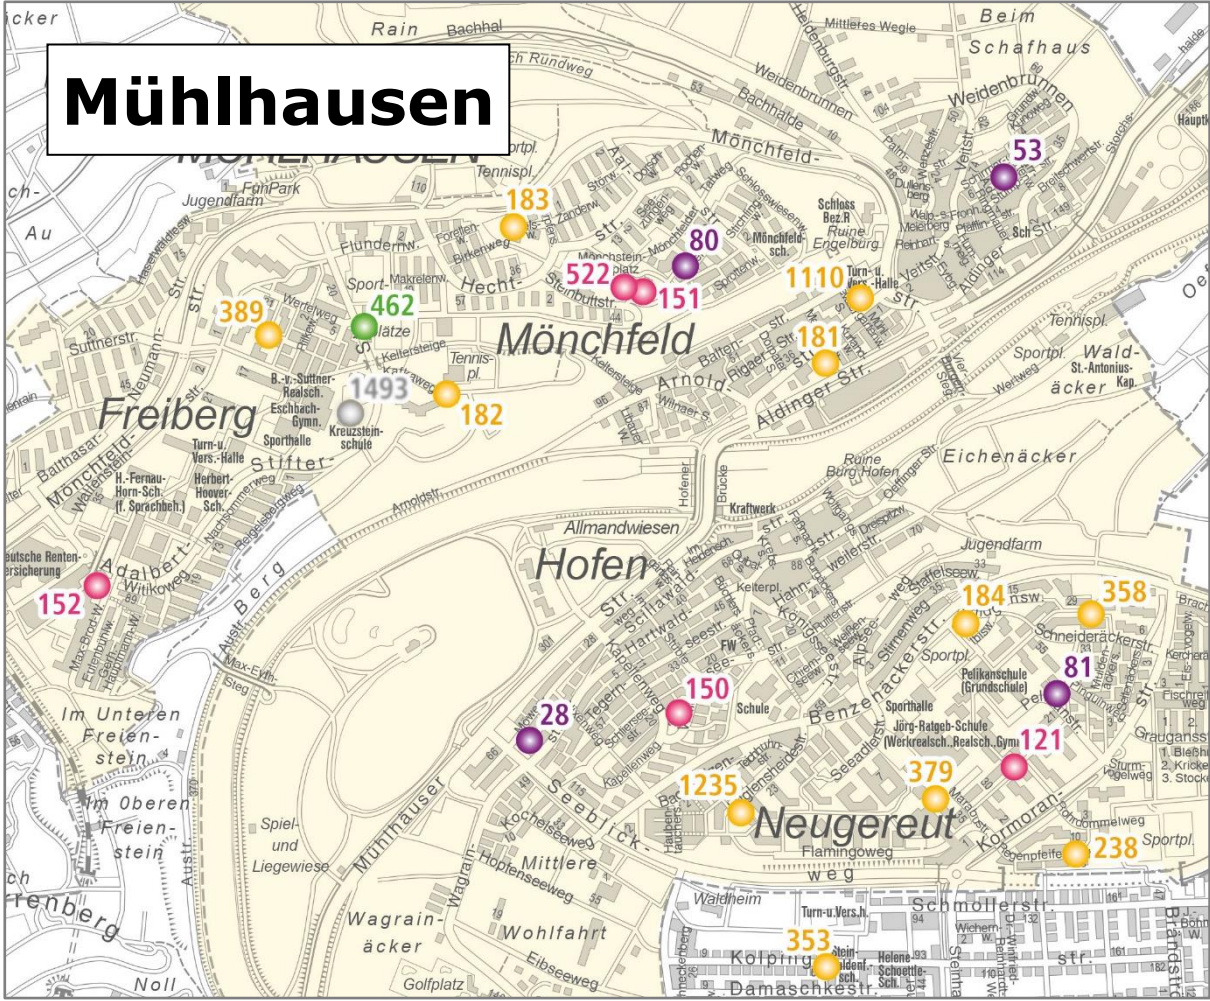

Mühlhausen

- Stadt
  Stuttgart
- Evang.
  Kirche
- Kath.
  Kirche
- Anderer
  Träger

Mühlhausen

53 eva:lino Kita Stumpstraße

Stumpstraße 9, 70378 Stuttgart
Internet: www.eva-stuttgart.de
Mail: kita.stumpstrasse@eva-lino.de

(0711) 24848060

Träger: Evangelisch

Öffnungszeiten der Einrichtung: Mo-Fr 07:00-16:00   **Schließstage: 23**

Neue Einrichtung, helle Funktionsräume, Vollversorgung mit Mittagessensangebot, Maxigruppe, Kooperationsangebote KiTa/Grundschule, Bewegungsangebote aus dem Projekt "kitafit", Zertifikat "Haus der kleinen Forscher", Matschplatz, Angebote im Bereich Religionspädagogik, Ausflüge in der Umgebung.

Betreuungsangebot	Alter	Plätze	Mittagessen
Kleinkinderbetreuung	0-3	5	ja
Kleinkinderbetreuung	1-3	10	ja
Ganztagsbetreuung	3-6	30	ja

181 Tageseinrichtung für Kinder

Memeler Straße 3, 70378 Stuttgart
Internet: www.stuttgart.de/kita-memelerstrasse
Mail: te.memelerstrasse3@stuttgart.de

(0711) 216-67199

Träger: Stadt Stuttgart

Öffnungszeiten der Einrichtung: Mo-Fr 07:00-16:00   **Schließstage: 23**

Ihrem Kind bieten wir einen Ort für frühe Bildung, Forschergeist, Sprache, Kultur. Ihr Kind lernt in der Vielfalt. Erziehungspartnerschaft erleben Sie z. B. bei der Eingewöhnung und Entwicklungsgesprächen. Kooperation mit der Schule. Ausflüge, Feste, Kochen, Bewegung.

Betreuungsangebot	Alter	Plätze	Mittagessen
Verl. Öffnungszeiten	3-6	18	nein
Ganztagsbetreuung	3-6	22	ja

1110 Tageseinrichtung für Kinder

Arnoldstraße 10, 70378 Stuttgart
Internet: www.stuttgart.de/kita-memelerstrasse
Mail: te.arnoldstrasse10@stuttgart.de

(0711) 216-89338

Träger: Stadt Stuttgart

Öffnungszeiten der Einrichtung: Mo-Fr 08:00-16:00   **Schließstage: 23**

Ihrem Kind bieten wir einen Ort für frühe Bildung, Forschergeist, Sprache, Kultur. Ihr Kind lernt in der Vielfalt. Erziehungspartnerschaft erleben Sie z. B. bei der Eingewöhnung und Entwicklungsgesprächen. Kooperation mit der Schule. Turnen, Kochen, Ausflüge, Feste.

Betreuungsangebot	Alter	Plätze	Mittagessen
Kleinkinderbetreuung	0-3	20	ja

Freiberg

152 Katholischer Kindergarten St. Laurentius

Max-Brod-Weg 4, 70437 Stuttgart
Mail: Kindergarten@StLaurentius.net

(0711) 846343

Träger: Katholisch

Öffnungszeiten der Einrichtung: Mo-Fr 07:30-13:30   **Schließstage: 23**

infans-Konzept, Elternbesuchstage, Naturtage, Projekte, Eltern-Kind-Nachmittag, Bewegungstag, spezielle Aktivitäten für Schulanfänger, Schulkindbetreuung, Sprachförderung, Mittwoch Schulkindessen.

Betreuungsangebot	Alter	Plätze	Mittagessen
Verl. Öffnungszeiten	2-3	4	nein
Verl. Öffnungszeiten	3-6	57	nein
Durchgeh. Öffnungszeiten	6-12	8	nein