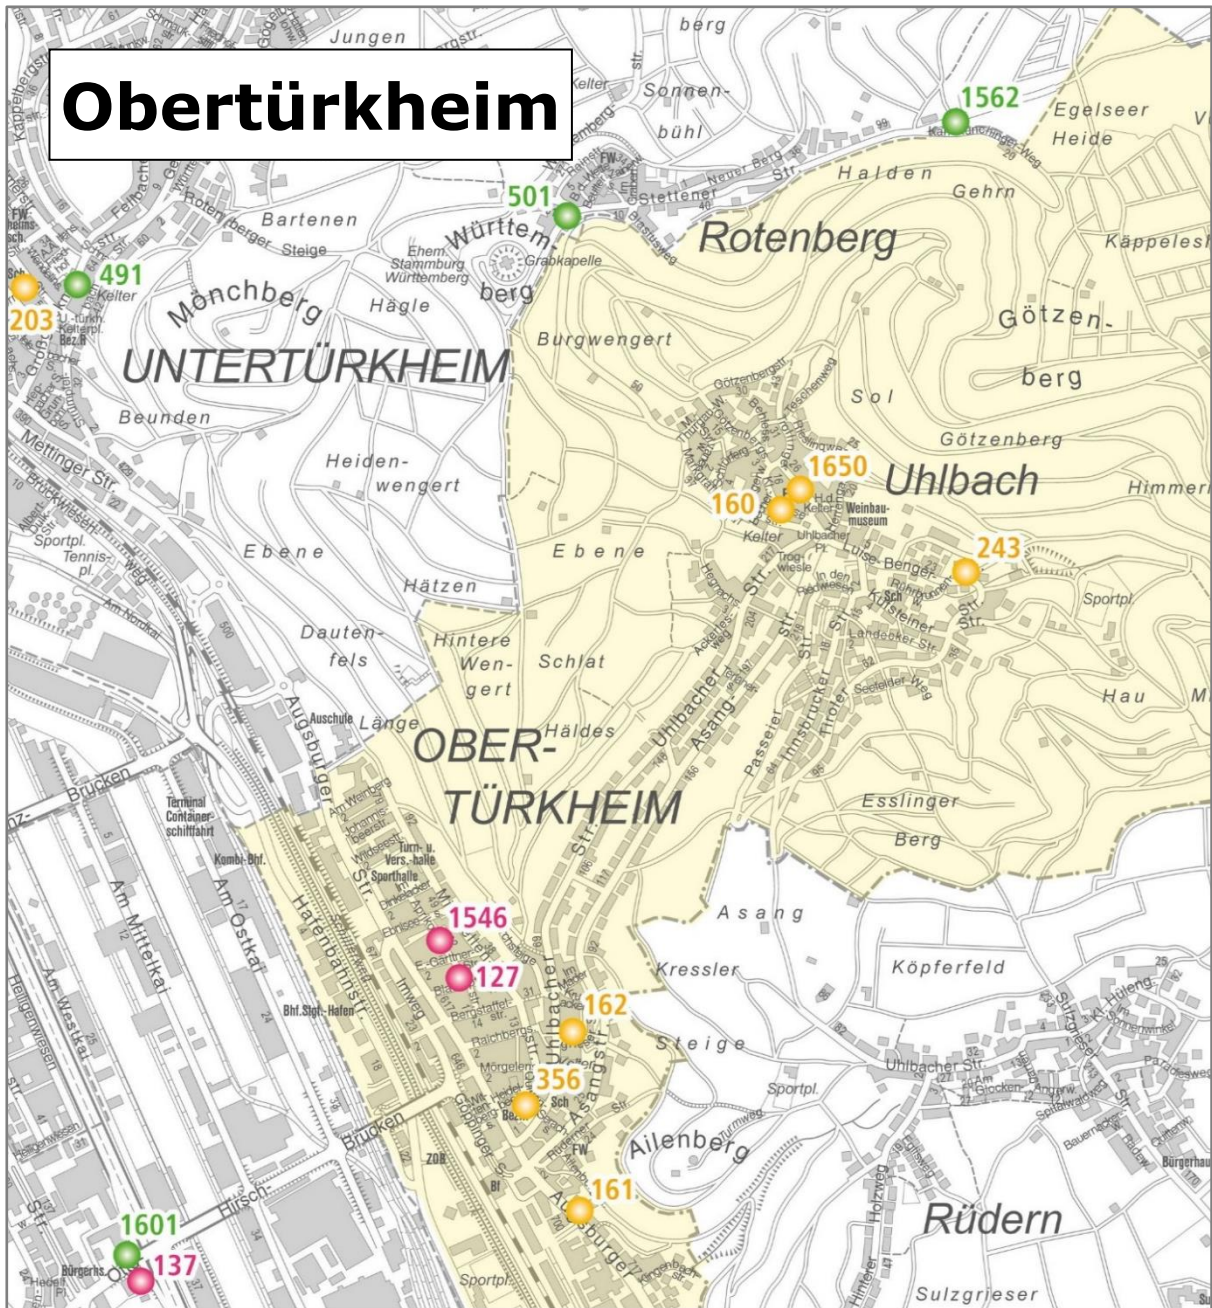

Obertürkheim

- Stadttürkheim
- Evangelische Kirche
- Katholische Kirche
- Anderer Träger

Obertürkheim

127 Kindergarten St. Franziskus Haus A

Aprikosenstraße 11, 70329 Stuttgart
Mail: st.franziskus@kath-kita.de

(0711) 34271112

Träger: Katholisch

Öffnungszeiten der Einrichtung: Mo-Fr 07:30-13:30   **Schließstage: 23**

Beteiligung am Gemeindeleben (z.B Gottesdienstgestaltung), Waldtage, musikalische Früherziehung. Pädagogisches Konzept infans. Themenschwerpunkt: Ernährung und Bewegung.

Betreuungsangebot	Alter	Plätze	Mittagessen
Verl. Öffnungszeiten	3-6	20	nein

161 Tageseinrichtung für Kinder

Augsburger Straße 695, 70329 Stuttgart
Internet: www.stuttgart.de/kita-augsburgerstrasse
Mail: te.augsburgerstrasse695@stuttgart.de

(0711) 324909

Träger: Stadt Stuttgart

Öffnungszeiten der Einrichtung: Mo-Fr 08:00-16:00   **Schließstage: 23**

Ihrem Kind bieten wir einen Ort für frühe Bildung, Forschergeist, Sprache, Kultur. Ihr Kind lernt in der Vielfalt. Erziehungspartnerschaft erleben Sie z. B. bei der Eingewöhnung und Entwicklungsgesprächen. Kooperation mit der Schule. Ausflüge, Projekte.

Betreuungsangebot	Alter	Plätze	Mittagessen
Ganztagsbetreuung	3-6	30	ja

162 Kinder- und Familienzentrum

Uhlbacher Straße 52, 70329 Stuttgart
Internet: www.stuttgart.de/kita-heidelbeerstrasse
Mail: kifaz.heidelbeerstrasse4@stuttgart.de

(0711) 216-99827

Träger: Stadt Stuttgart

Öffnungszeiten der Einrichtung: Mo-Fr 07:00-17:00   **Schließstage: 23**

Ihrem Kind bieten wir einen Ort für frühe Bildung, Forschergeist, Sprache, Kultur. Ihr Kind lernt in der Vielfalt. Erziehungspartnerschaft erleben Sie z. B. bei der Eingewöhnung und Entwicklungsgesprächen. Kooperation mit der Schule. Projekt "Alt und Jung".

Betreuungsangebot	Alter	Plätze	Mittagessen
Kleinkinderbetreuung	0-3	25	ja
Verl. Öffnungszeiten	3-6	9	nein
Ganztagsbetreuung	3-6	41	ja

356 Kinder- und Familienzentrum

Heidelbeerstraße 4, 70329 Stuttgart
Internet: www.stuttgart.de/kita-heidelbeerstrasse
Mail: kifaz.heidelbeerstrasse4@stuttgart.de

(0711) 216-99827

Träger: Stadt Stuttgart

Öffnungszeiten der Einrichtung: Mo-Fr 07:00-17:00   **Schließstage: 23**

Ihrem Kind bieten wir einen Ort für frühe Bildung, Forschergeist, Sprache, Kultur. Ihr Kind lernt in der Vielfalt. Erziehungspartnerschaft erleben Sie z. B. bei der Eingewöhnung und Entwicklungsgesprächen. Kooperation mit der Schule. Offenes Konzept, Funktionsräume.

Betreuungsangebot	Alter	Plätze	Mittagessen
Kleinkinderbetreuung	0-3	15	ja
Verl. Öffnungszeiten	3-6	9	nein
Ganztagsbetreuung	3-6	41	ja