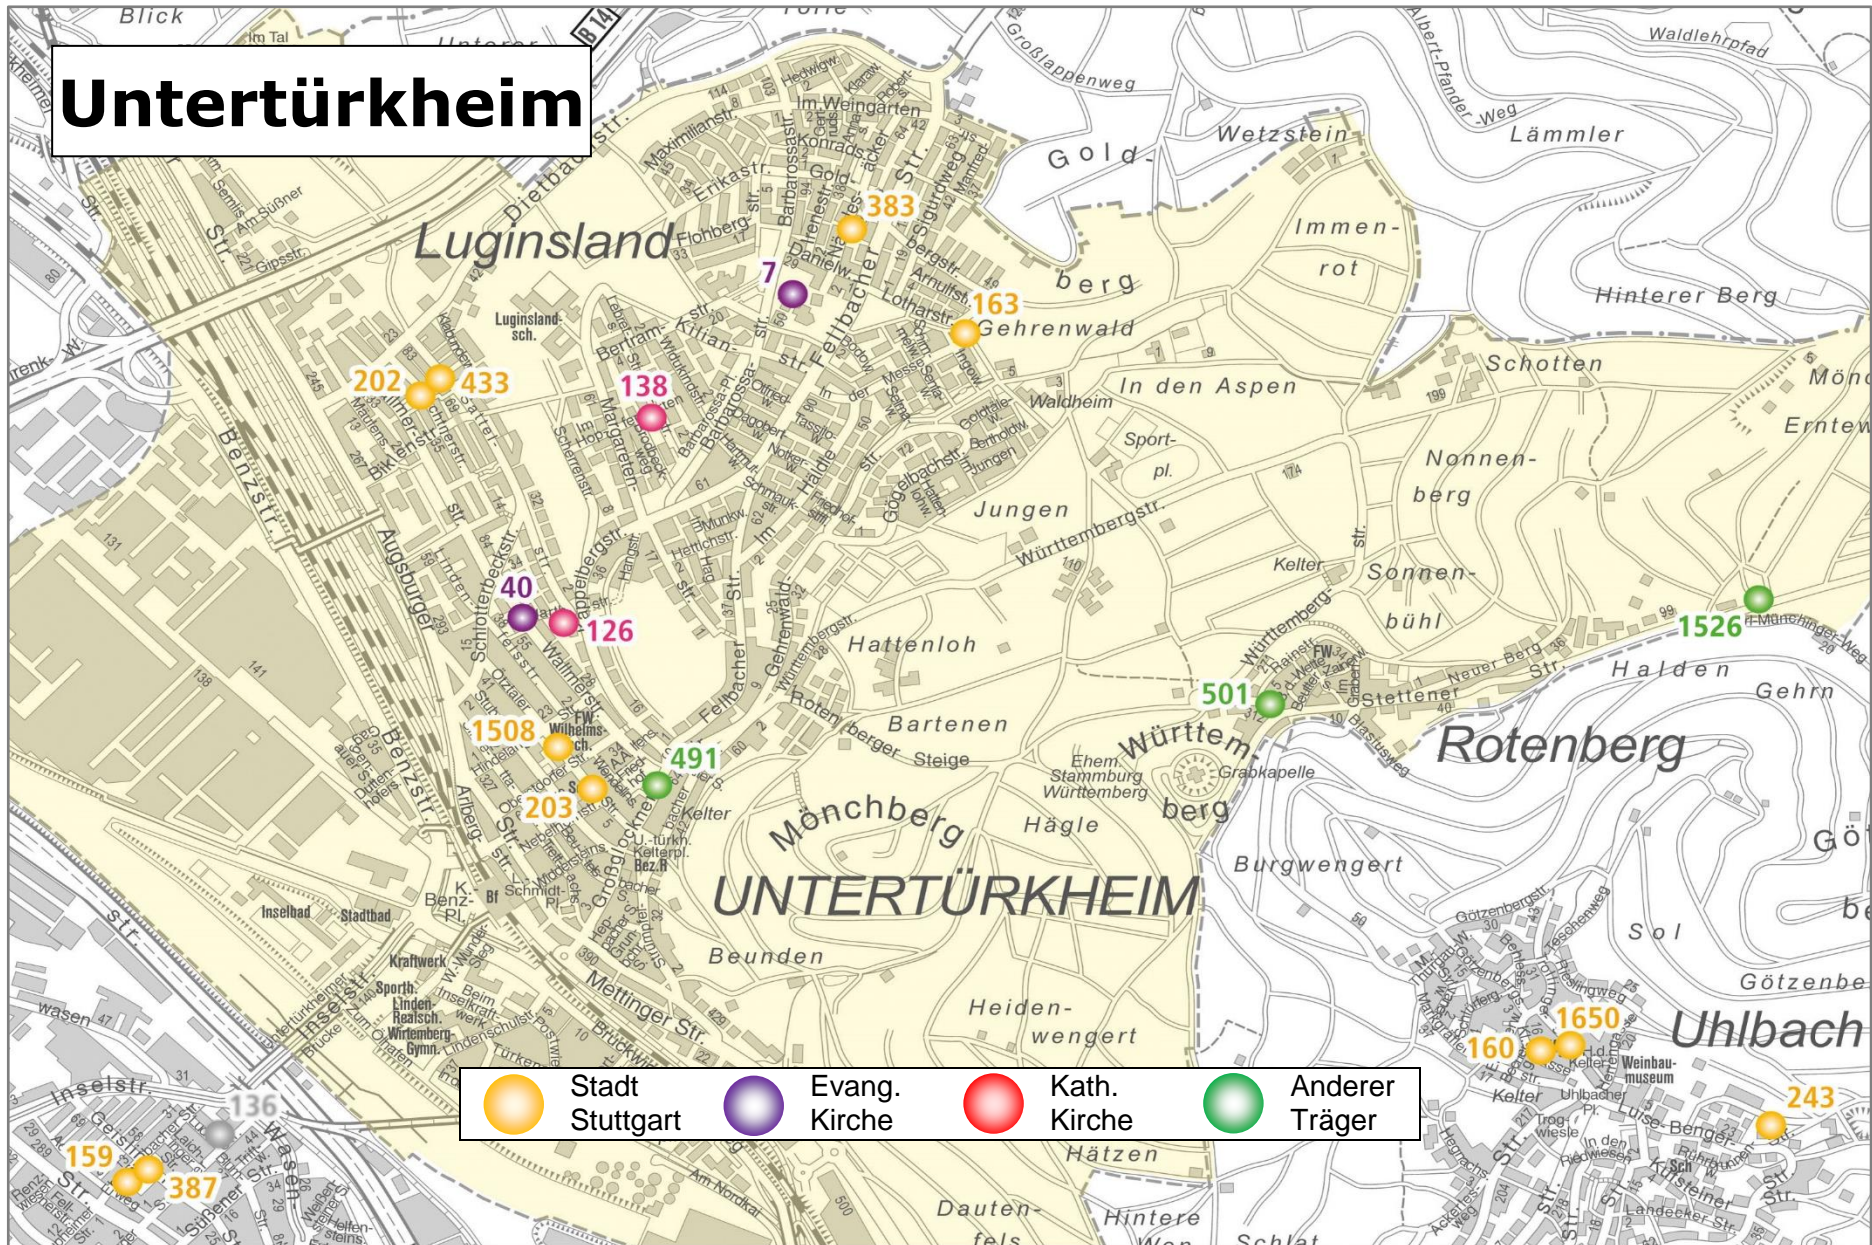

Untertürkheim

Untertürkheim

40 Evangelischer Wallmerkindergarten

Wallmerstraße 57, 70327 Stuttgart
Mail: evang.wallmerkindergarten@gmail.com

(0711) 331825

Träger: Evangelisch

Öffnungszeiten der Einrichtung: Mo-Fr 07:30-13:30 **Schließstage:** 23

Beobachtungs- und Dokumentationsverfahren "Bildungs- und Lerngeschichten nach Margaret Carr"; regelmäßige religionspädagogische Arbeit; wöchentliche Besuche der Vorschulkinder in der Grundschule; zweimal wöchentlich kostenloses Obst- und Gemüseangebot; Exkursionen in die nähere Umgebung; arbeiten in Projekten; Begegnungsraum für Kinder und Eltern aller Konfessionen und Nationalitäten; individuelle Beratung und Begleitung in Problemsituationen.

Betreuungsangebot	Alter	Plätze	Mittagessen
Verl. Öffnungszeiten	2-3	3	nein
Verl. Öffnungszeiten	3-6	39	nein

126 Katholischer Kindergarten Stäffelesflitzer

Warthstraße 14, 70327 Stuttgart
Internet: www.kath-kita.de
Mail: staeffelesflitzer@kath-kita.de

(0711) 330151

Träger: Katholisch

Öffnungszeiten der Einrichtung: Mo-Fr 08:00-14:00 **Schließstage:** 23

1 mal im Monat Kochtag, Teilnahme am Schulfrucht- und Schulmilchprogramm, Vorlesepatte, Familientagesausflug.

Betreuungsangebot	Alter	Plätze	Mittagessen
Verl. Öffnungszeiten	3-6	25	nein

138 Katholischer Kindergarten Johannesbären

Stierlenstraße 11, 70327 Stuttgart
Mail: johannesbaeren@kath-kita.de

(0711) 338244

Träger: Katholisch

Öffnungszeiten der Einrichtung: Mo-Fr 07:30-16:00 **Schließstage:** 23

Wir legen großen Wert auf den sozialen Umgang miteinander. Eine gute Eingewöhnung und eine daraus entstandene Beziehung zu den Kindern und Erzieherinnen ermöglicht erst das Miteinander und die Lust am Lernen. Wöchentl. Angebot mit den Vorschulkindern, religiöse Erziehung, Thementag im Kreativbereich, täglicher gemeinsamer Stuhlkreis, regelmäßige Feste und Aktivitäten mit den Eltern.

Betreuungsangebot	Alter	Plätze	Mittagessen
Verl. Öffnungszeiten	3-6	18	nein
Ganztagsbetreuung	3-6	22	ja

202 Tageseinrichtung für Kinder

Fiechtnerstraße 47, 70327 Stuttgart
Internet: www.stuttgart.de/kita-sattelstrasse
Mail: te.sattelstrasse73@stuttgart.de

(0711) 330537

Träger: Stadt Stuttgart

Öffnungszeiten der Einrichtung: Mo-Fr 07:30-13:30 **Schließstage:** 23

Ihrem Kind bieten wir einen Ort für frühe Bildung, Forschergeist, Sprache, Kultur. Ihr Kind lernt in der Vielfalt. Erziehungspartnerschaft erleben Sie z. B. bei der Eingewöhnung und Entwicklungsgesprächen. Kooperation mit der Schule. Bewegter Kindergarten.

Betreuungsangebot	Alter	Plätze	Mittagessen
Verl. Öffnungszeiten	3-6	22	nein