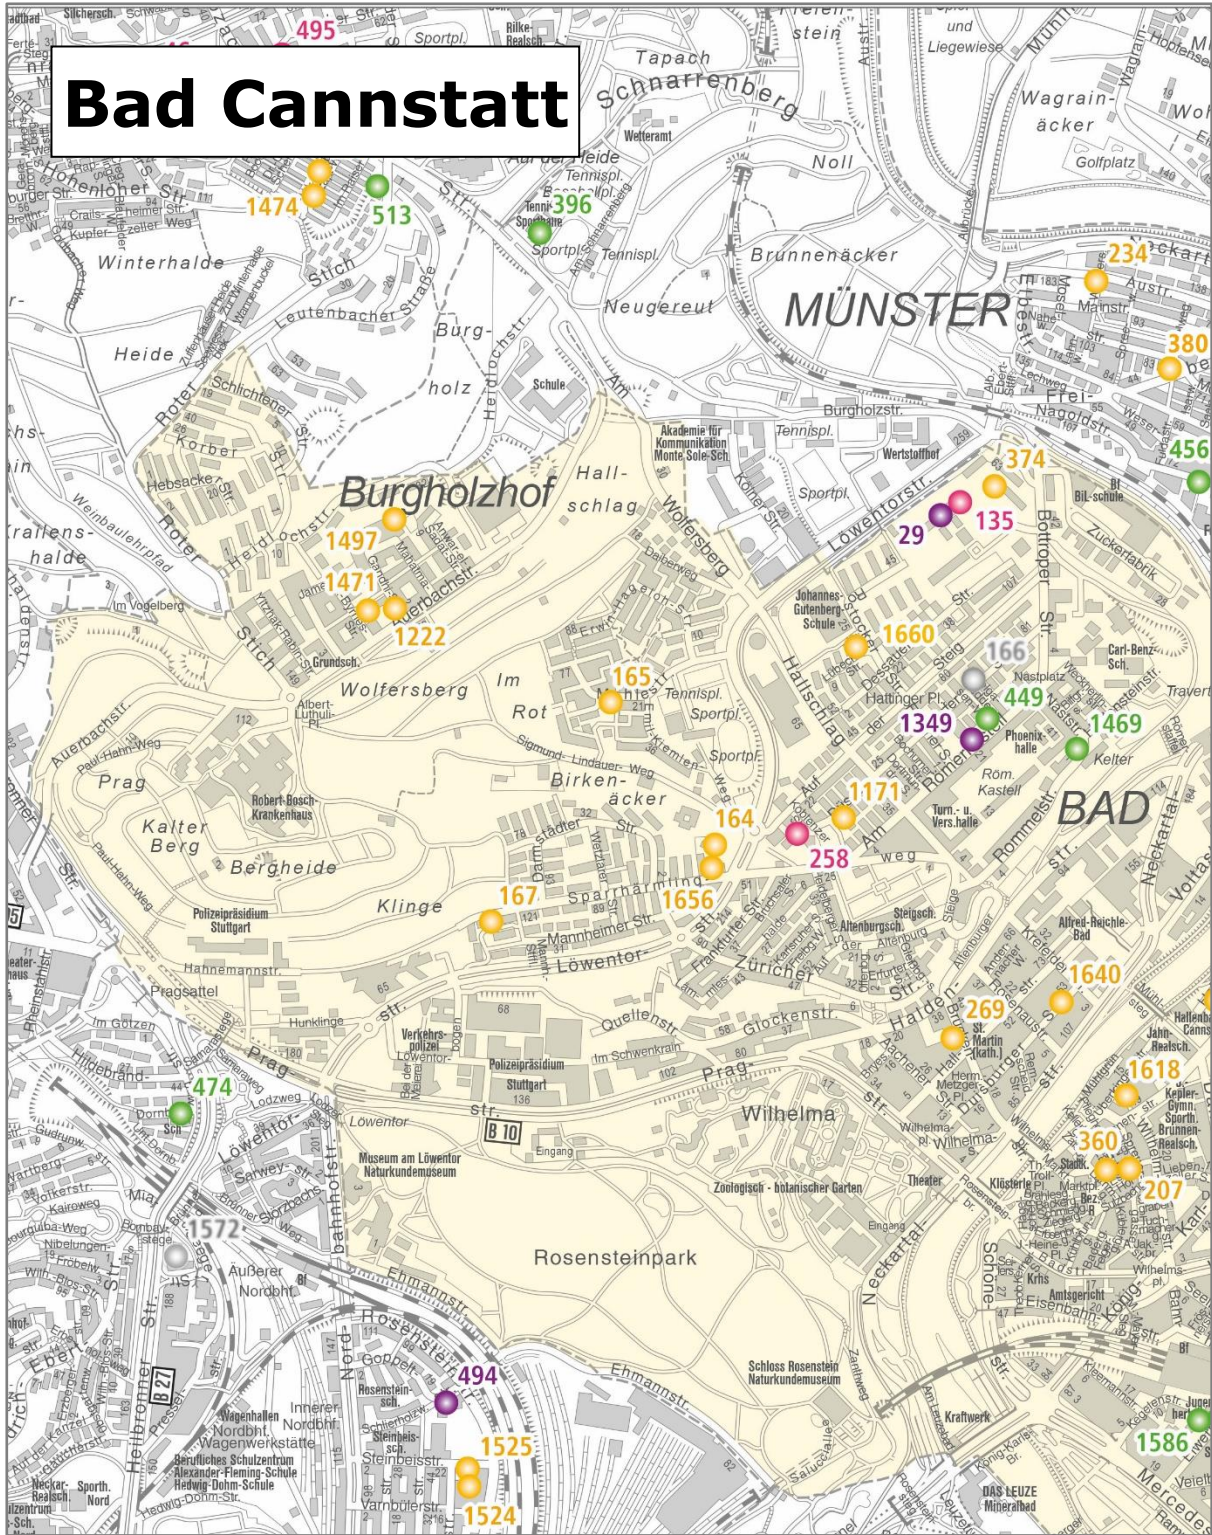

Bad Cannstatt