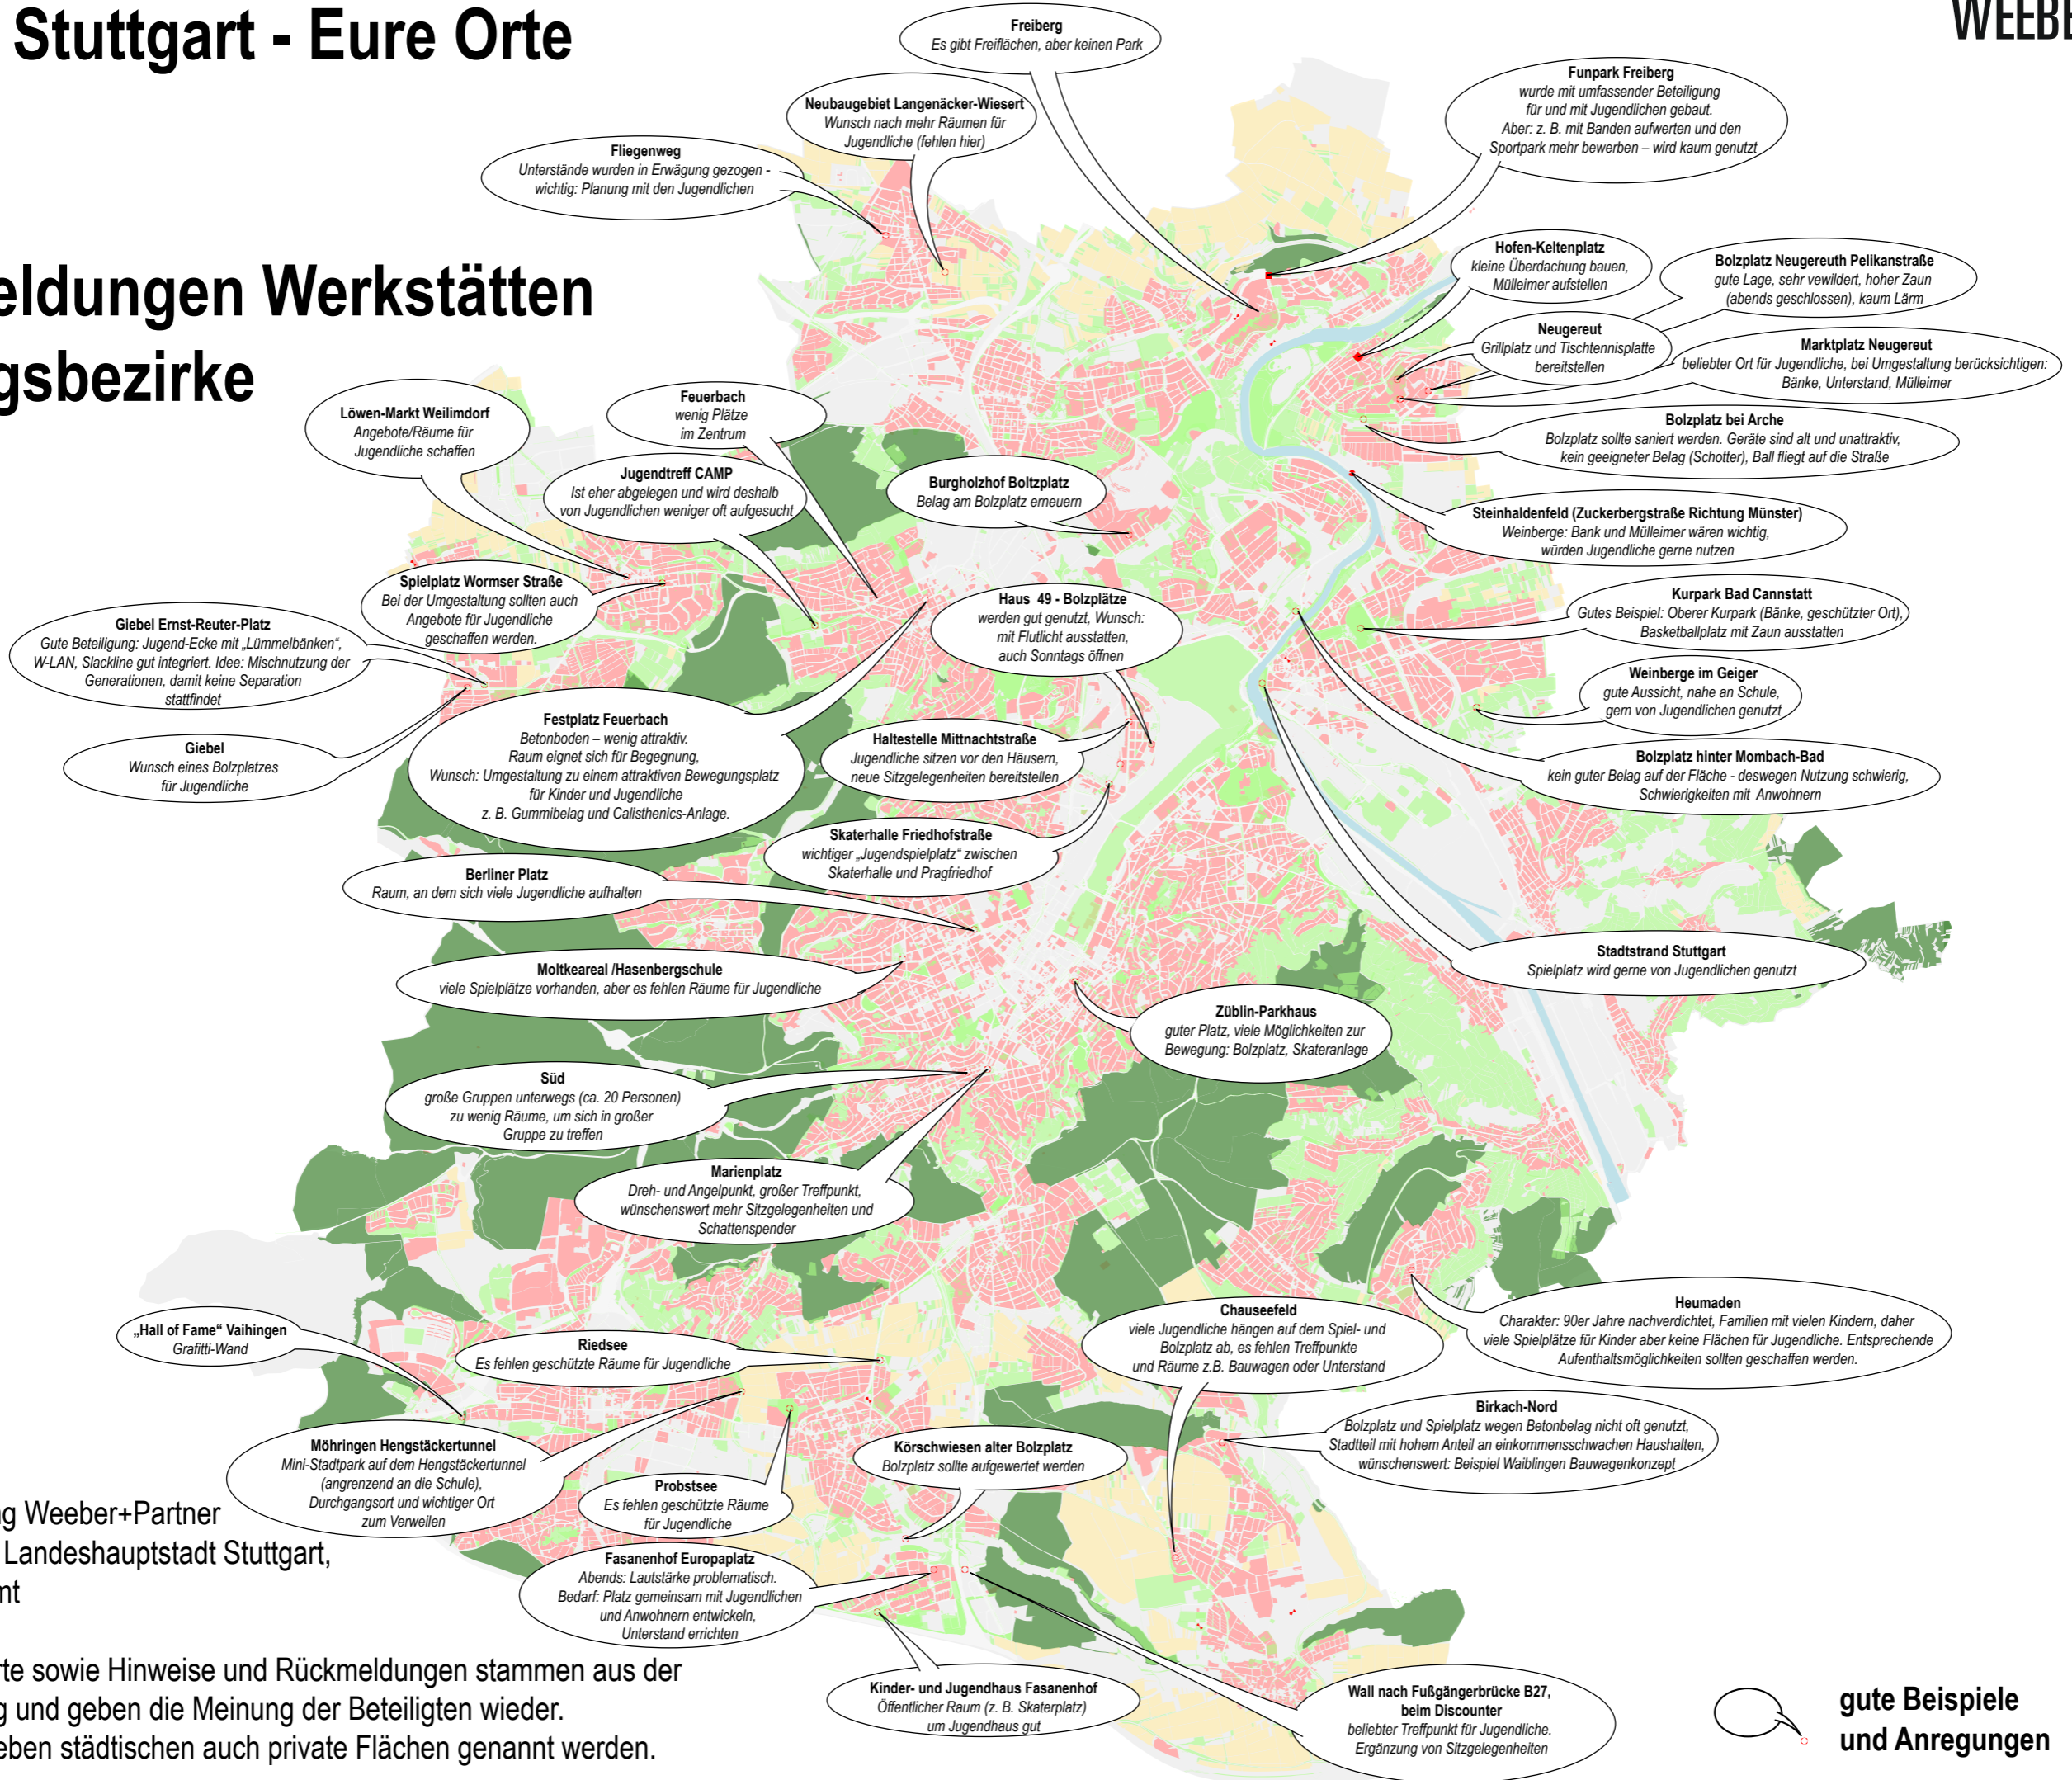

# Junges Stuttgart - Eure Orte

## Karte 3 Rückmeldungen Werkstätten Planungsbezirke

Quelle:  
Eigene Darstellung Weeber+Partner  
Kartengrundlage: Landeshauptstadt Stuttgart,  
Stadmessungsamt

Die benannten Orte sowie Hinweise und Rückmeldungen stammen aus der Jugendbeteiligung und geben die Meinung der Beteiligten wieder. Hierbei können neben städtischen auch private Flächen genannt werden.