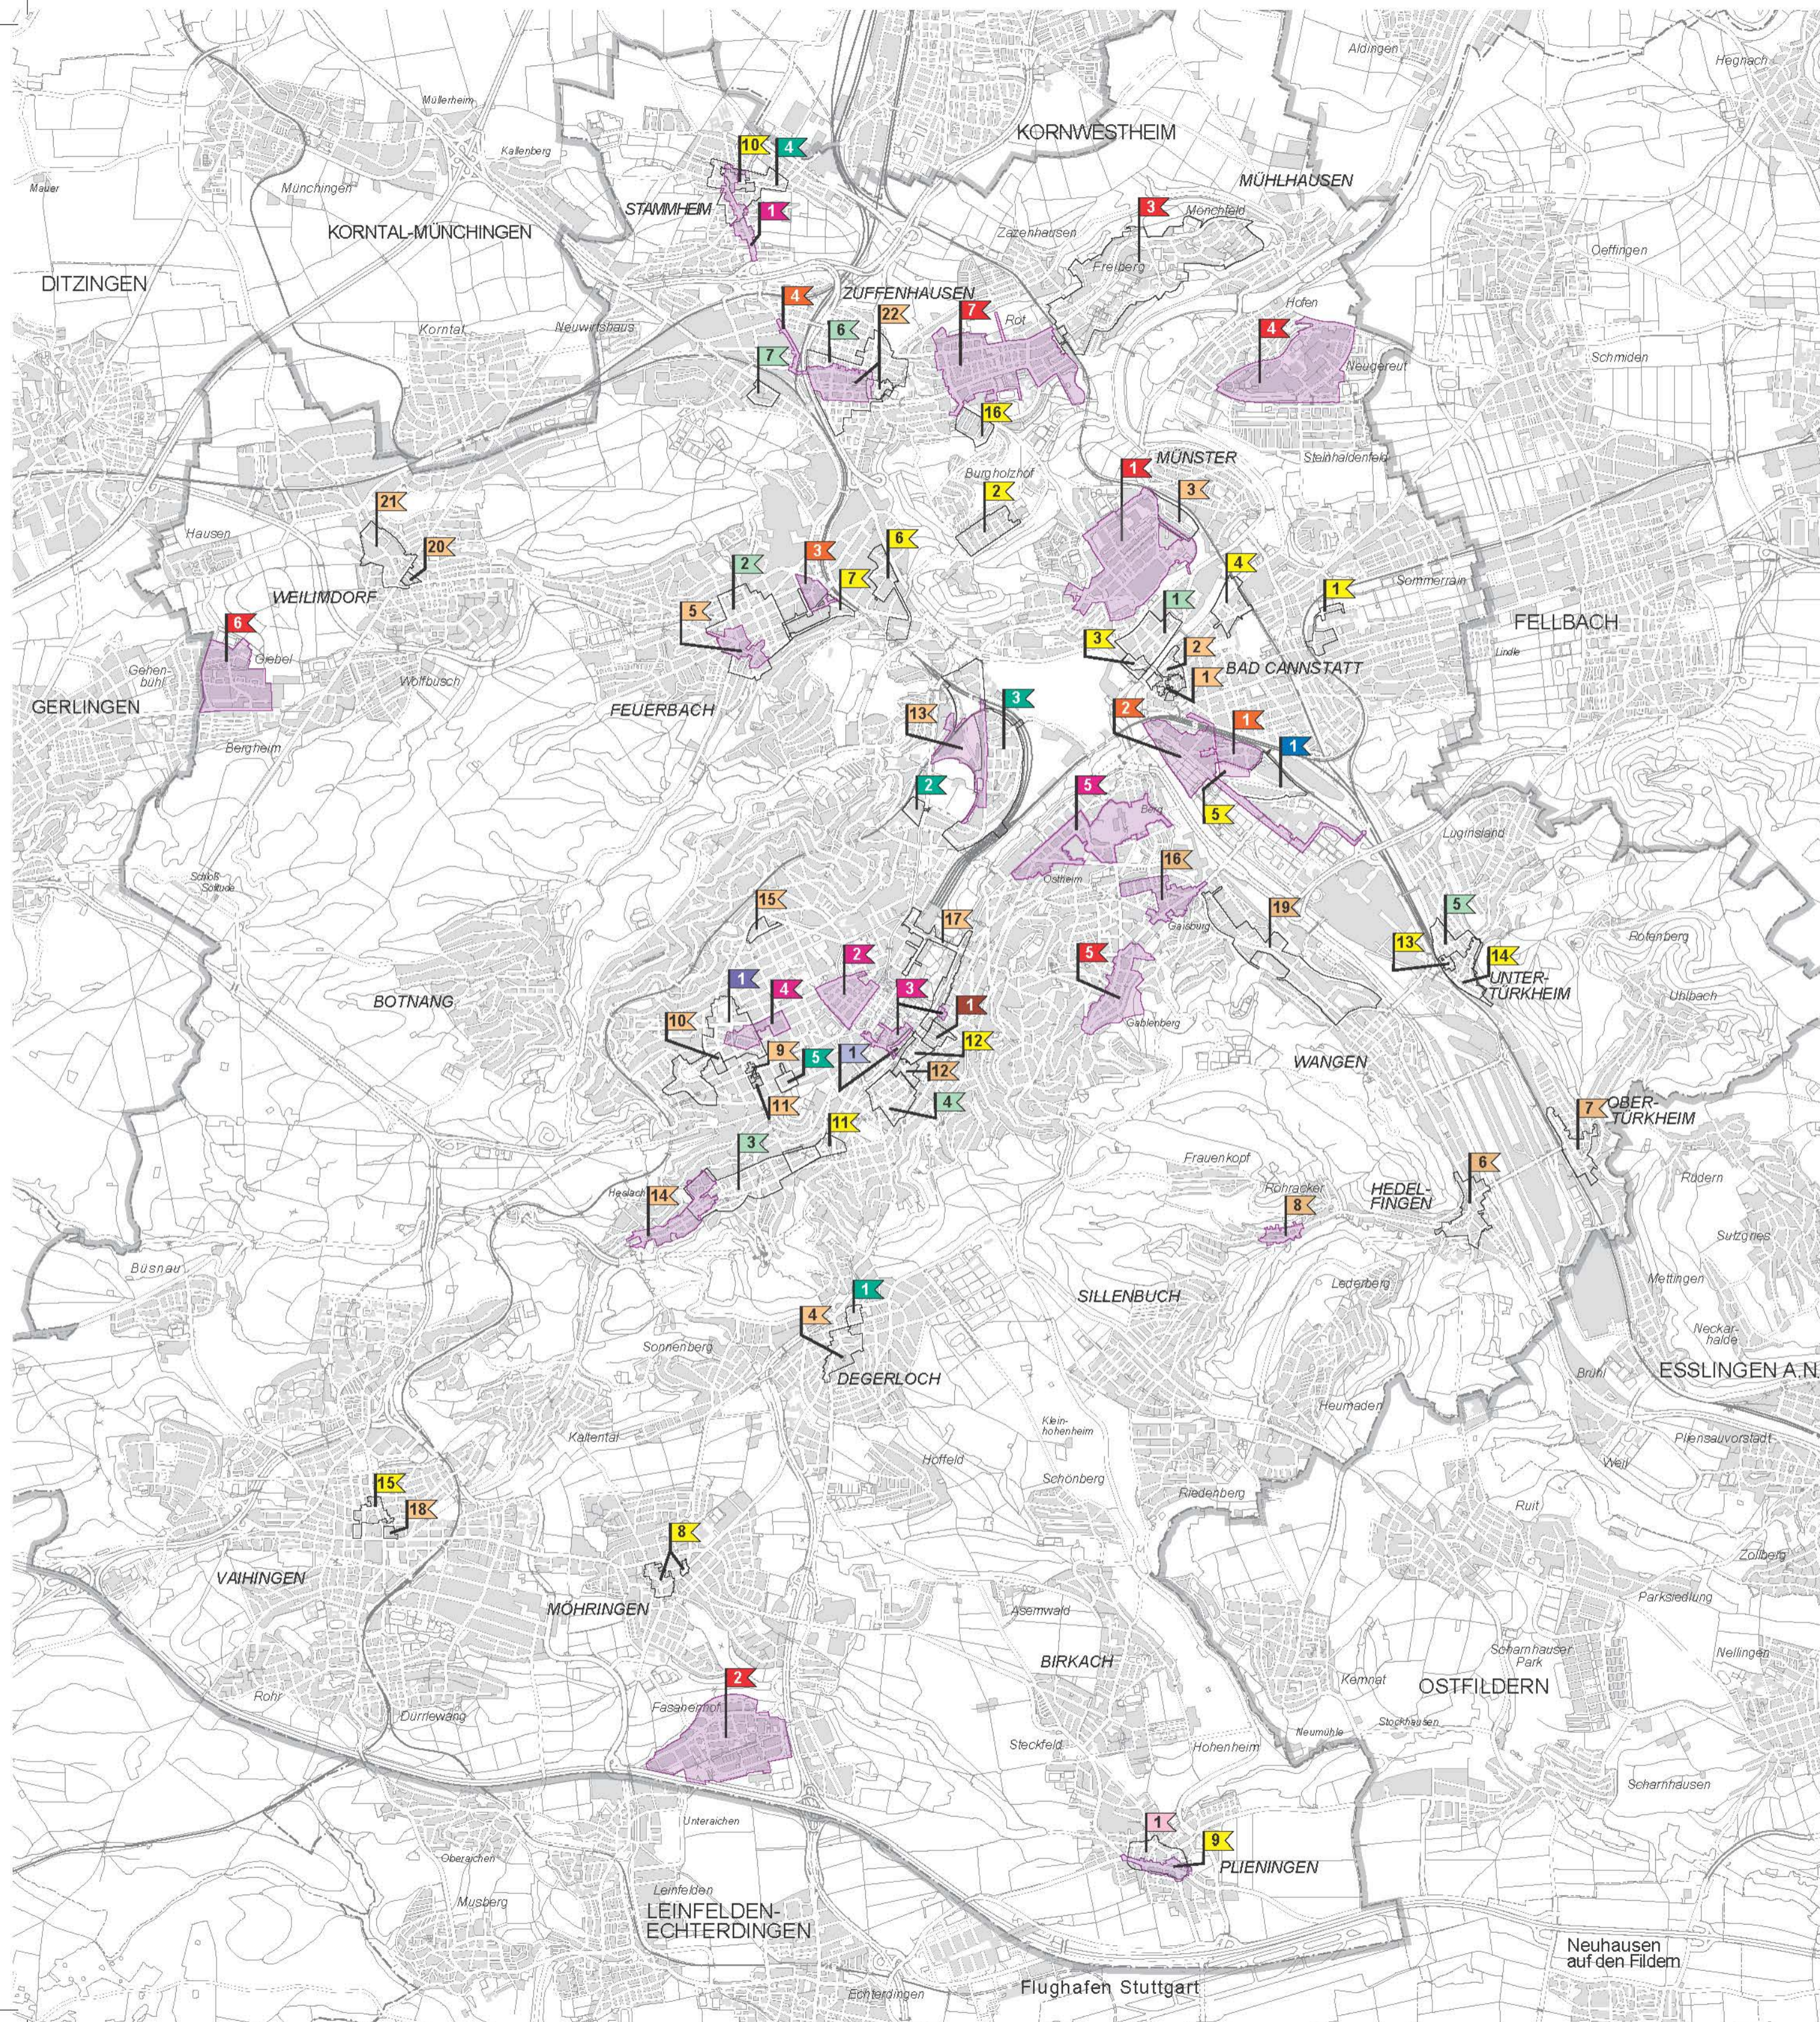

Übersicht über alle in einem Programm geförderten Stadterneuerungsgebiete

Förderprogramme mit Finanzierung durch den Bund und das Land Baden-Württemberg

Förderprogramme des Landes Baden-Württemberg

Förderprogramm der Europäischen Union